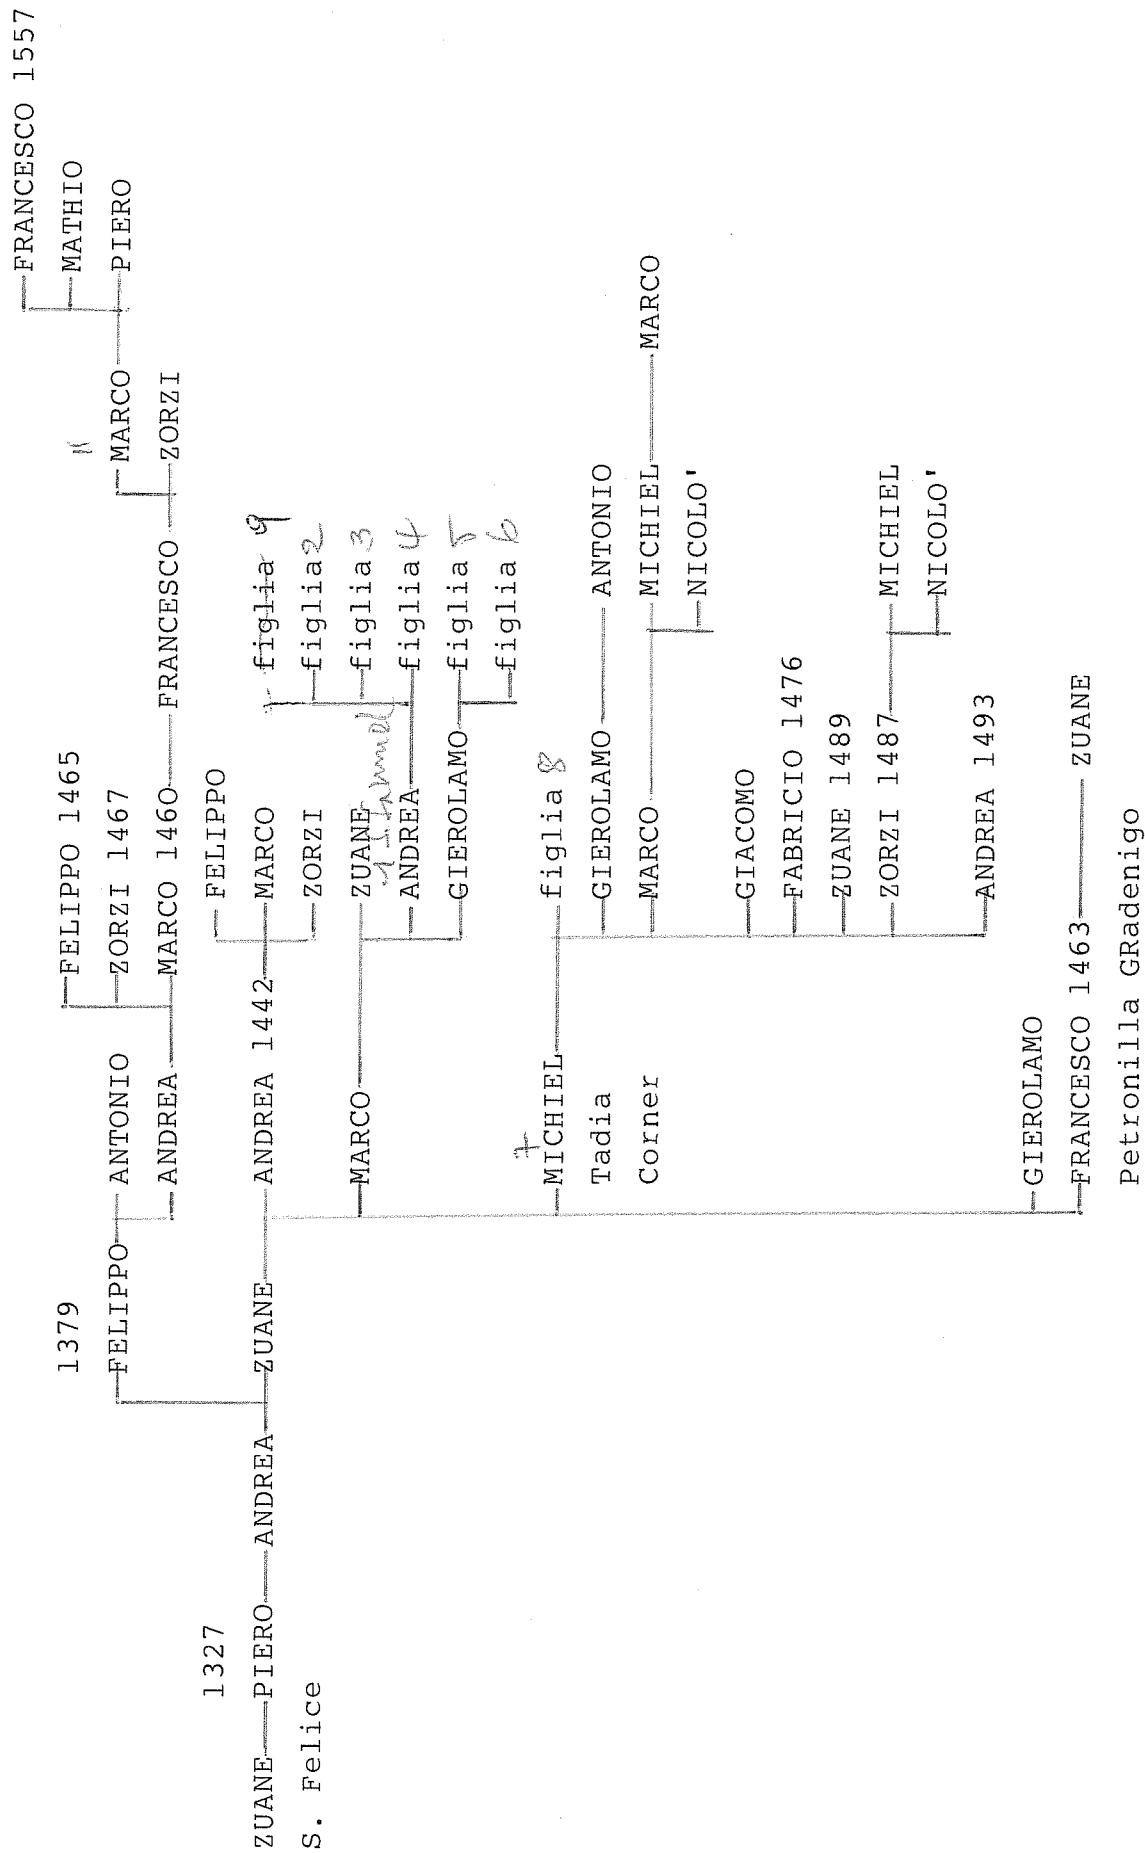

C O R N E R

Ms. 777, 113v - 114r

G. CORNER 41

1 1461

sier Andrea Corner d esier marco q. sier Zuane
in la fia de sier Andrea Dolfin q. sier Zuane

2 1502

sier Zuane Justinian q. sier Justinian q. sier Nicolò
in la fia de sier Andrea Corner q. sier marco da San Samuel

3 1517

sier Valerio Marcello q. sier Jacomo q. sier Antonio el Kav q. sier France
in la fia q. sier Andrea Corner q. sier marco da San Samuel

4 1519

sier Nicolò Valaresso q. sier marco q. sier Zorzi
in la fia q. sier Andrea Corner Pizzochero q. sier marco da San Samuel

7 1453

sier Michiel Corner q. sier....de Candia
in la fia de sier Piero Cocho q. sier....de Candia

8 1480

sier Nicolò Querini q. sier lauro el dott q. sier Piero
in la fia de sier Michiel Corner de Candia

9 1507

sier Mafio Donado q. sier Bernardo q. sier mafio
in la fia de sier Andrea Corner q. sier Marco

10 1517

sier Bortolomio Canal q. Marin q. Bortolomio
in la fia q. sier Andrea Corner q. Marco da San Samuel