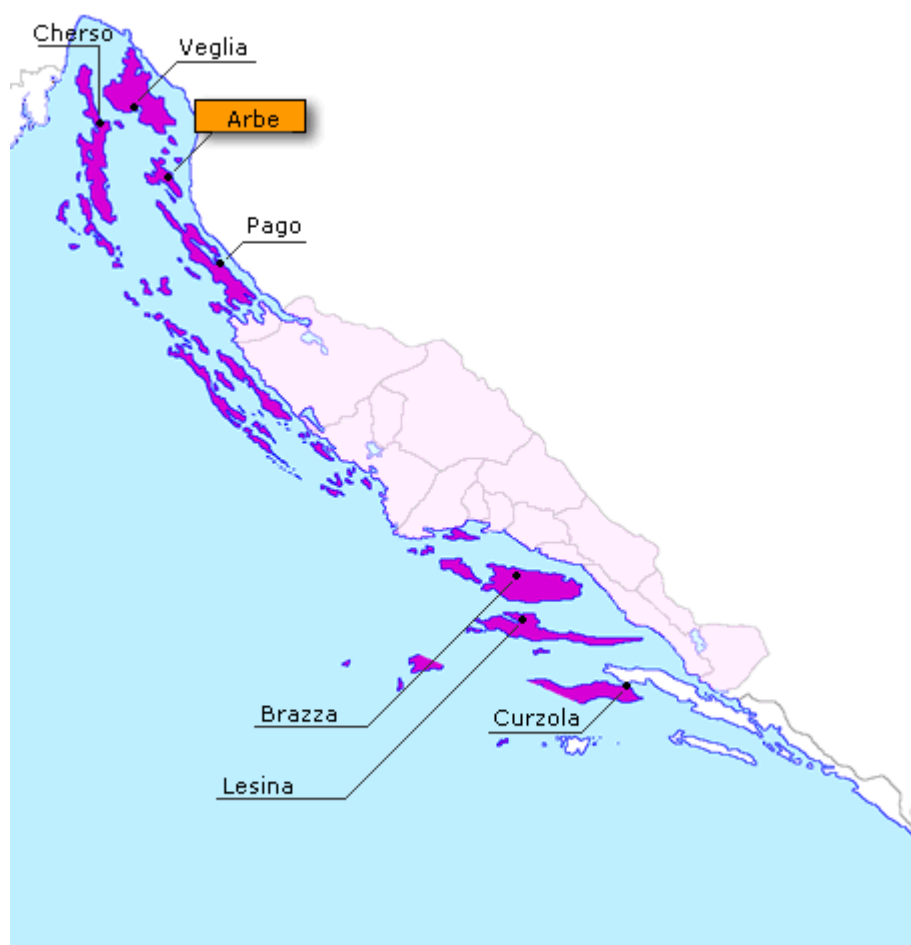

Arbe (Kmq 92)

Conte e Capitano

Valerio Dolfin

Abitanti

3.619

Maschi

1.787

Femmine

1.832

Ceti e professioni

Artigiani

99

Contadini

737

Marinai

1