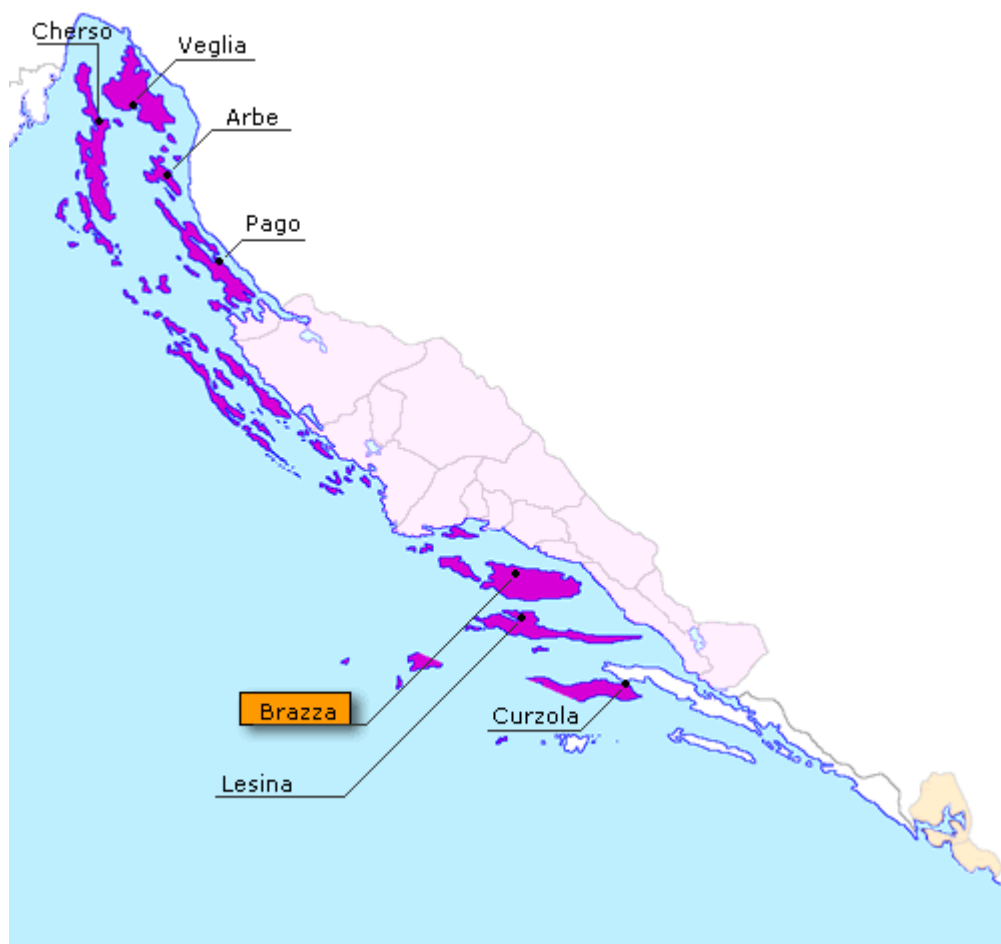

Brazza (Kmq 389)

Conte Gian Andrea Pasqualigo

<i>Abitanti</i>	7.910
Maschi	3.967
Femmine	3.943
<i>Ceti e professioni</i>	
Artigiani	20
Contadini	6.073
Marinai	20
Mercanti, bottegai, negozianti	6
Religiosi	105

Animali

Bovini	310
Equini	846
Ovini	15.099

Impianti industriali

Macine	98
Mulini e pile da riso	51