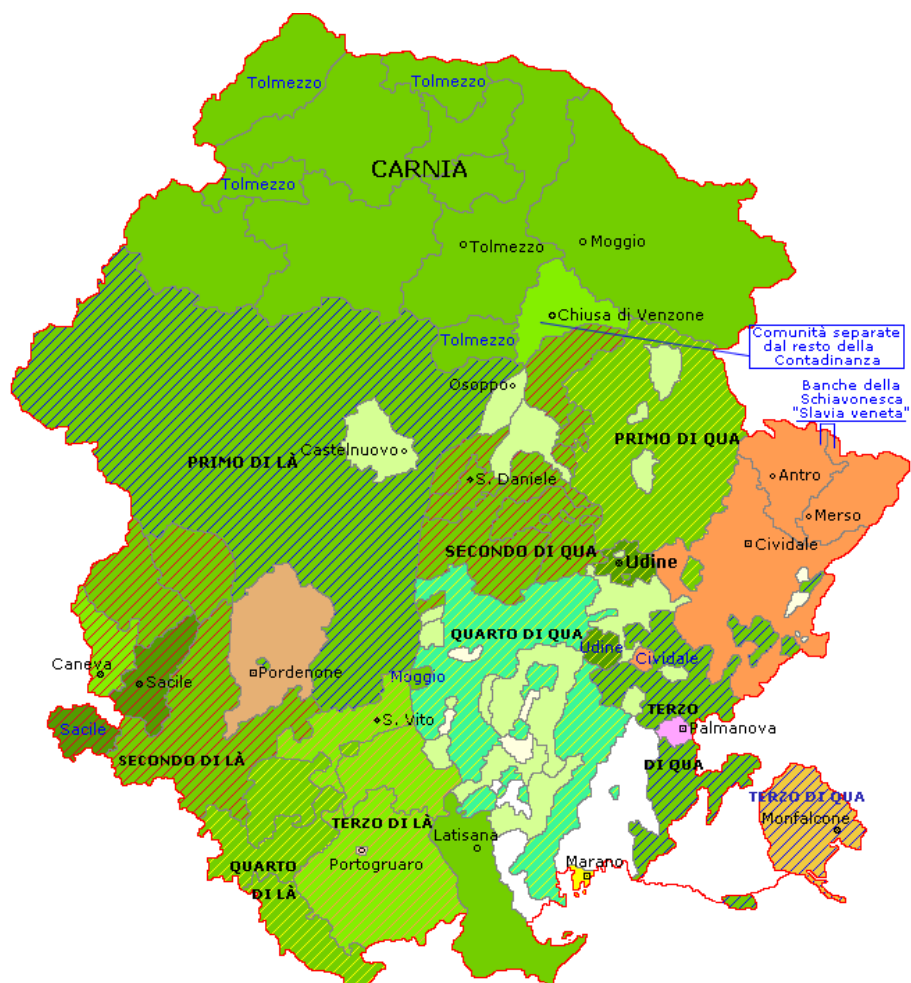

## Podestaria di Caneva

*Podestà*

Pier Cesare Corner

*Abitanti*

2.882

Maschi

1.589

Femmine

1.293

*Ceti e professioni*

Artigiani

28

Camerieri e servitori

53

Contadini

1.216

Disoccupati e mendicanti

211

Mercanti, bottegai, negozianti 2

Religiosi 22