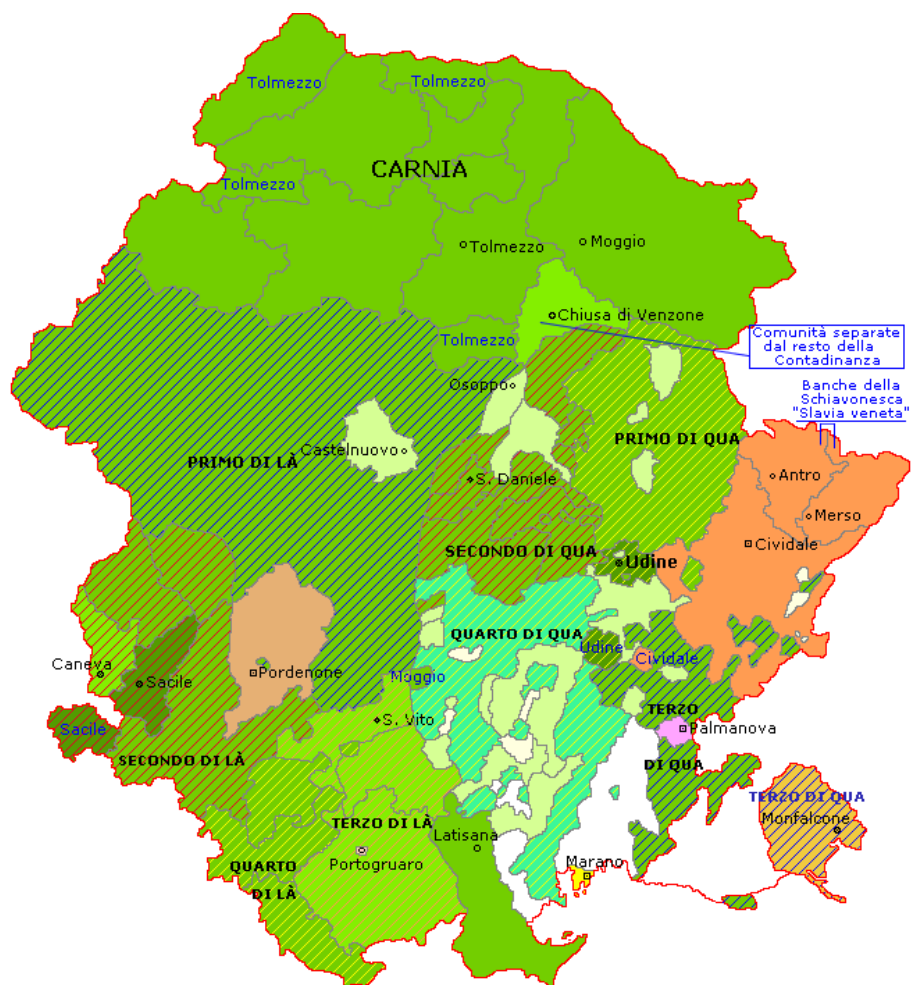

Provincia della Carnia

(Ampezzo, Avaglio, Cercivento, Enimonzo, Frassenetto, Invillino, Lauco, Moggio, Piano, Pieve di Gorto, S.Canciano, S.Pietro, Sappada, Sauris, Vinaio, Tolmezzo)

<i>Abitanti</i>	34.199
Maschi	16.599
Femmine	17.600
<i>Ceti e professioni</i>	
Artigiani	4.575
Camerieri e servitori	194
Carrettieri e mulattieri	292
Contadini	5.051

Disoccupati e mendicanti	382
Mercanti, bottegai, negozianti	286
Ospedali e luoghi pii	1
Professionisti	183
Religiosi	307

Animali

Bovini	19.992
Equini	422
Ovini	20.578

Impianti industriali

Folli da panni	18
Fornaci	57
Magli, mangani, fucine	31
Mole	52
Mulini e pile da riso	368
Segherie	58
Telai	961
Tintorie	10