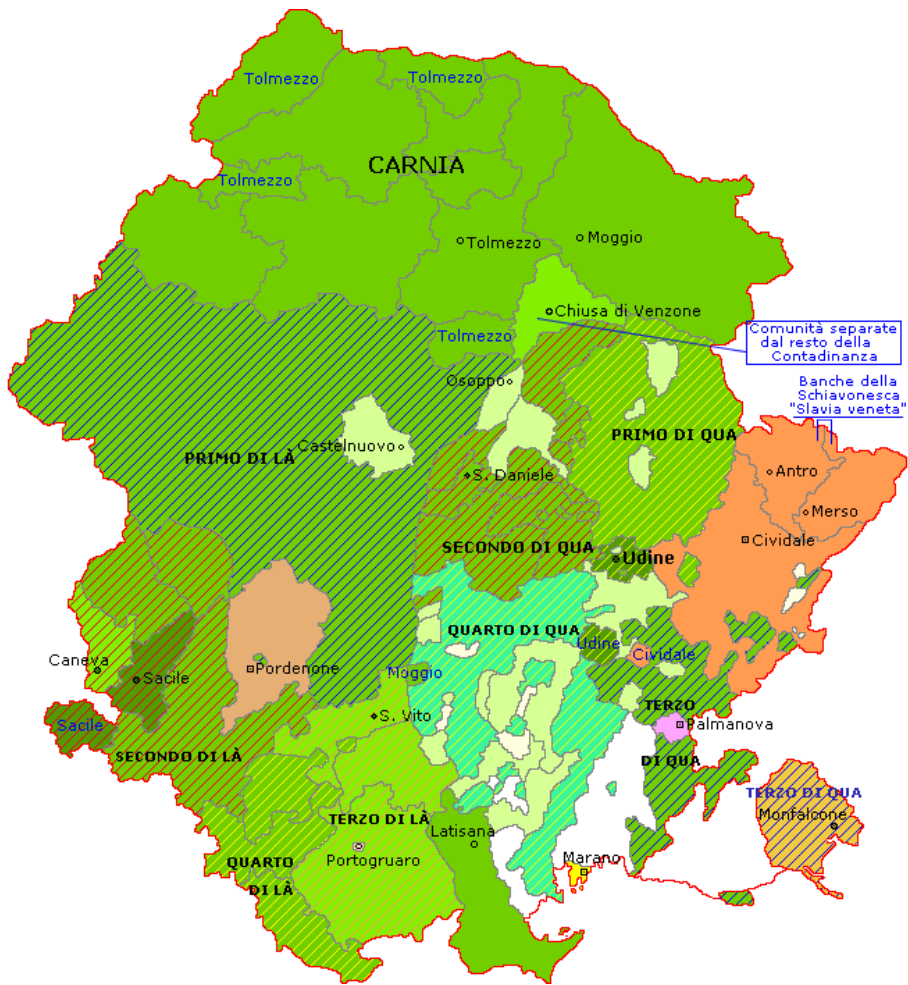

Giurisdizione di Castelnuovo

Titolari

nn.hh. Savorgnan

Abitanti

4.124

Maschi

2.196

Femmine

1.928

Ceti e professioni

Artigiani	43
Camerieri e servitori	25
Carrettieri e mulattieri	20
Contadini	2.600
Disoccupati e mendicanti	32
Mercanti, bottegai, negozianti	31
Professionisti	5
Religiosi	23

Animali