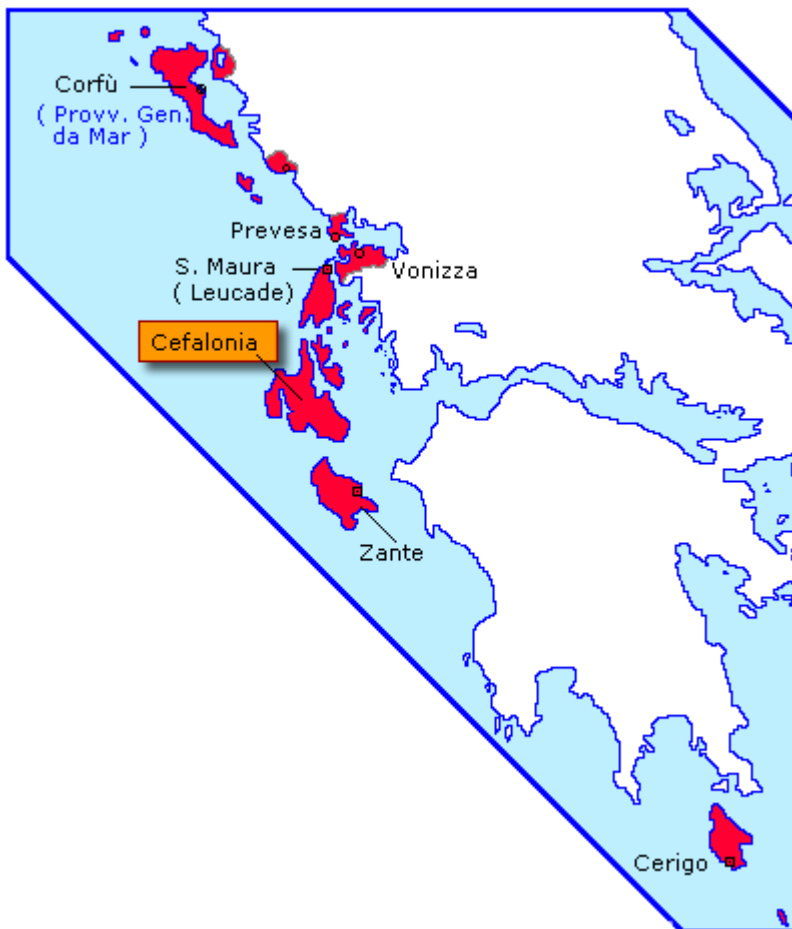

Cefalonia (Kmq 735)

Provveditore

Angelo Maria Zorzi

Abitanti

46.645

Maschi

25.985

Femmine