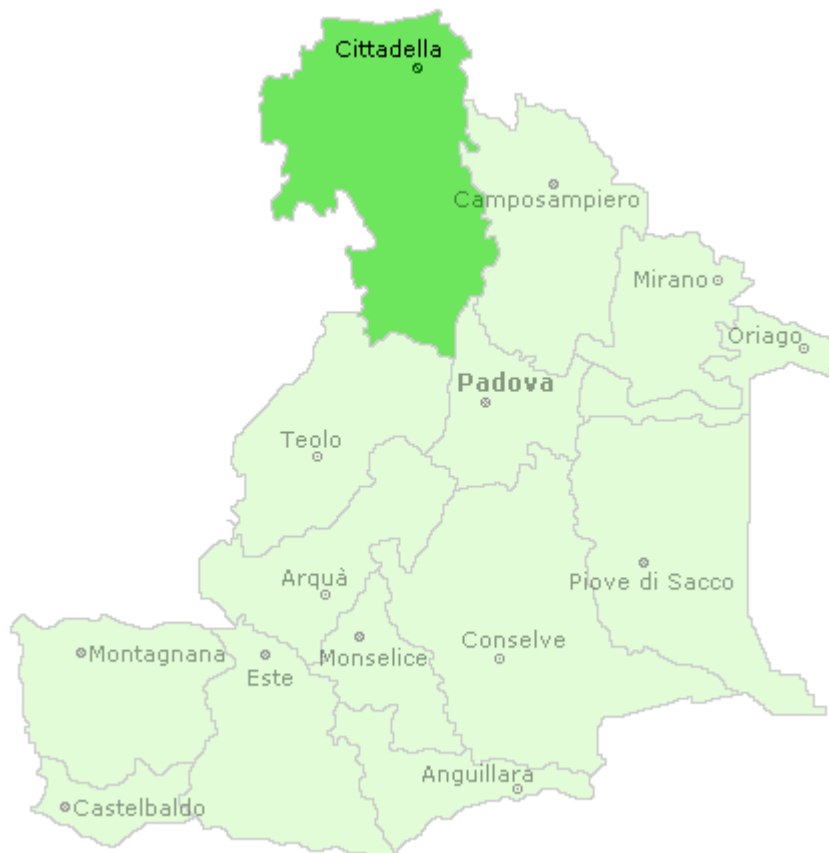

## Podestaria di Cittadella

*Podestà*

Bartolomeo Semitecolo

*Abitanti*

25.899

Maschi

13.485

Femmine