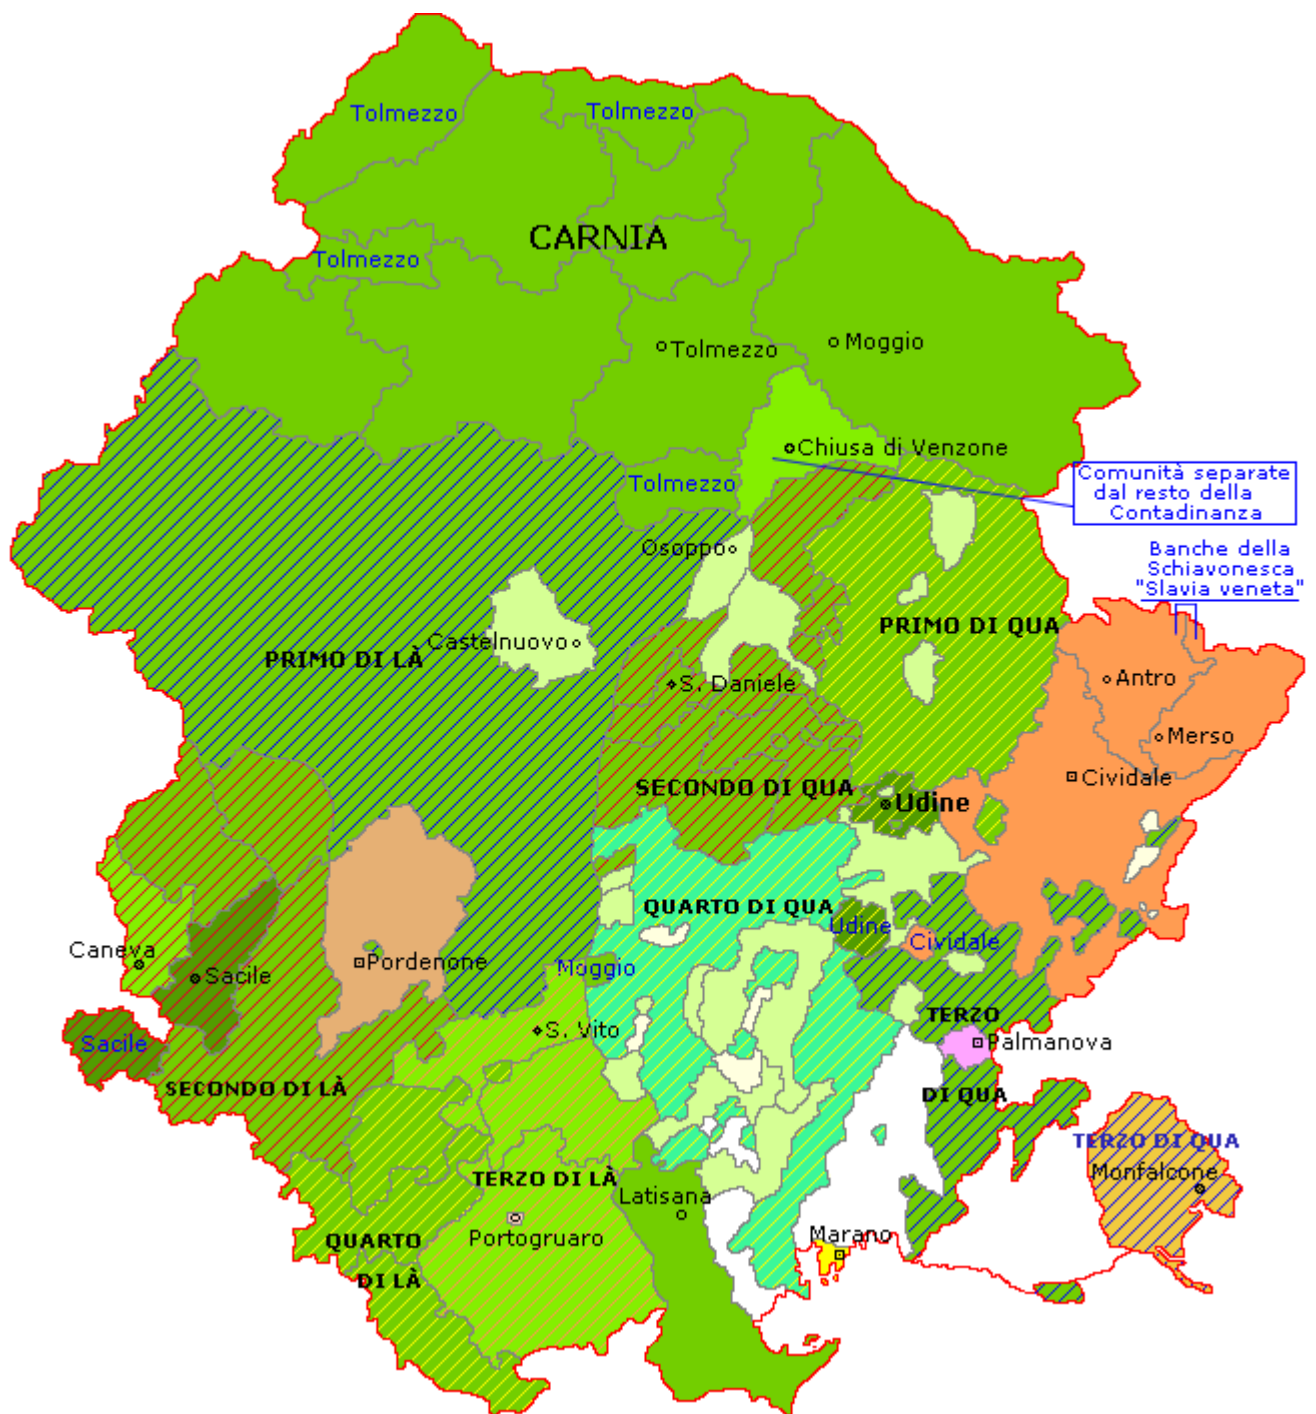

## Città e periferia di Cividale

<i>Abitanti</i>	4.218
Maschi	2.300
Femmine	1.918
<i>Ceti e professioni</i>	

Artigiani	224
Camerieri e servitori	45
Contadini	680
Disoccupati e mendicanti	67
Mercanti, bottegai, negozianti	53
Nobili	114
Ospedali e luoghi pii	1
Possidenti	6
Professionisti	8
Religiosi	214

#### *Animali*

Bovini	972
Equini	112
Ovini	906