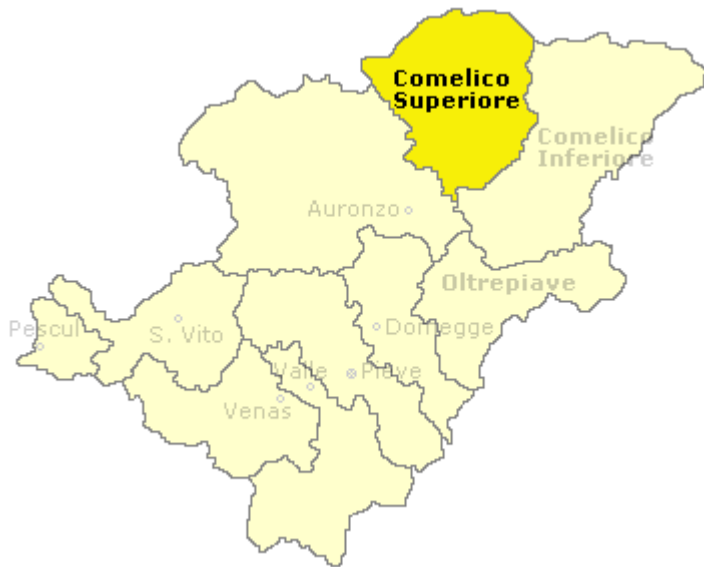

Centenaro del Comelico Superiore

(comunità: Campedello, Candide, Casamazzagno, Costa, parte di Danta, Dosoledo, Gera, Padola, S.Nicolò; parrocchie: S.ta Maria, S.Nicolò)

<i>Abitanti</i>	2.378
Maschi	1.229
Femmine	1.149
<i>Ceti e professioni</i>	
Artigiani	52
Carrettieri e mulattieri	61
Contadini	713
Disoccupati e mendicanti	52
Mercanti, bottegai, negozianti	20
Ospedali e luoghi pii	1
Professionisti	13
Religiosi	19