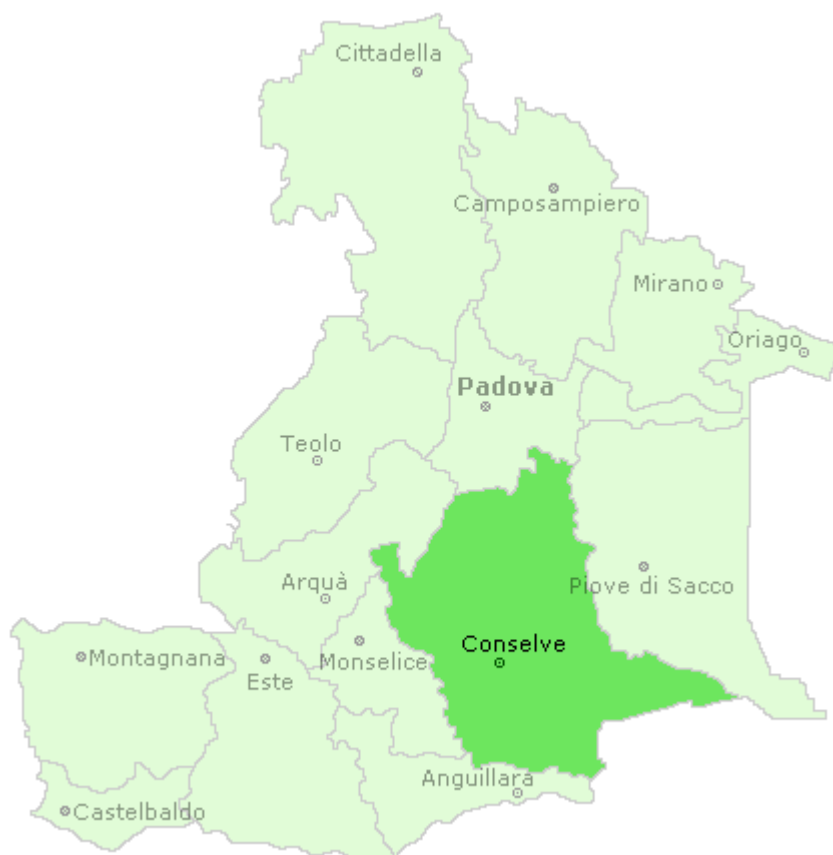

## Vicariato di Conselve

<b><i>Abitanti</i></b>	<b>36.544</b>
------------------------	---------------

Maschi	18.298
--------	--------

Femmine	18.246
---------	--------

### ***Ceti e professioni***

Artigiani	889
-----------	-----

Barcaroli	127
-----------	-----

Camerieri e servitori	437
-----------------------	-----

Carrettieri e mulattieri	43
--------------------------	----