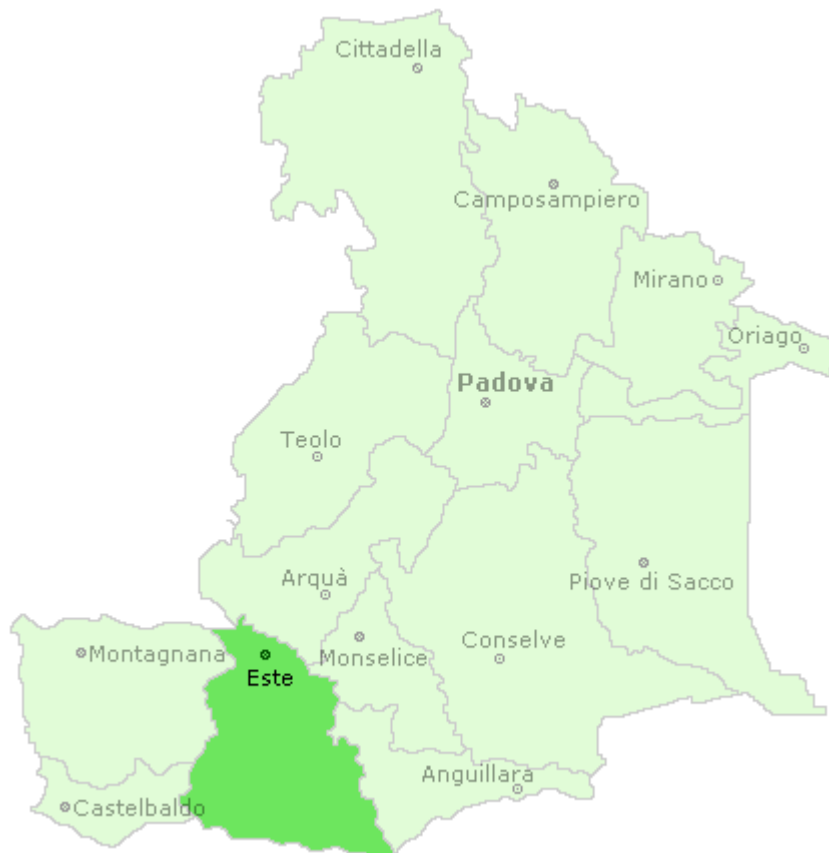

Podestaria di Este

Podestà

Gerardo Sagredo

Abitanti

28.186

Maschi

14.073

Femmine