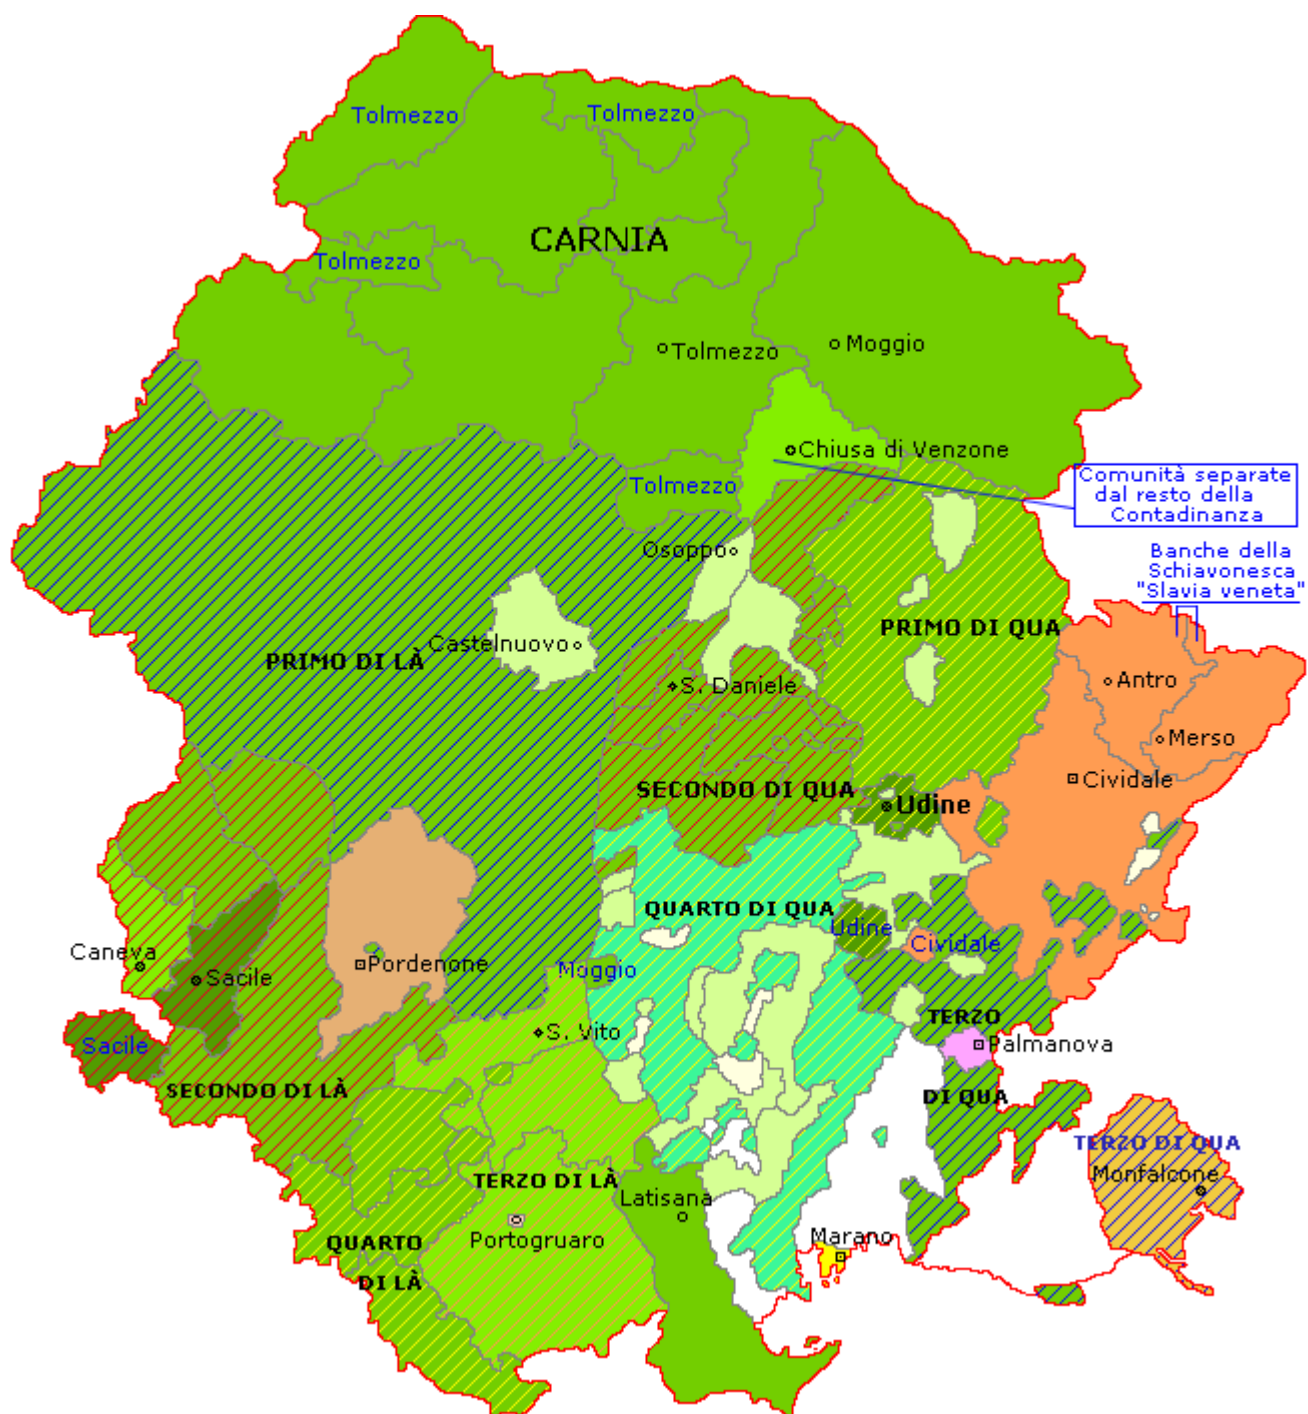

## Giurisdizione di Latisana

*Titolari* nn.hh. Vendramin

*Abitanti* 6.807

Maschi 3.422

Femmine 3.385

### *Ceti e professioni*

Artigiani	370
Camerieri e servitori	198
Contadini	2.815
Disoccupati e mendicanti	507
Mercanti, bottegai, negozianti	73
Ospedali e luoghi pii	1
Professionisti	27
Religiosi	71

### *Animali*

Bovini	3.628
Equini	1.190
Ovini	3.589