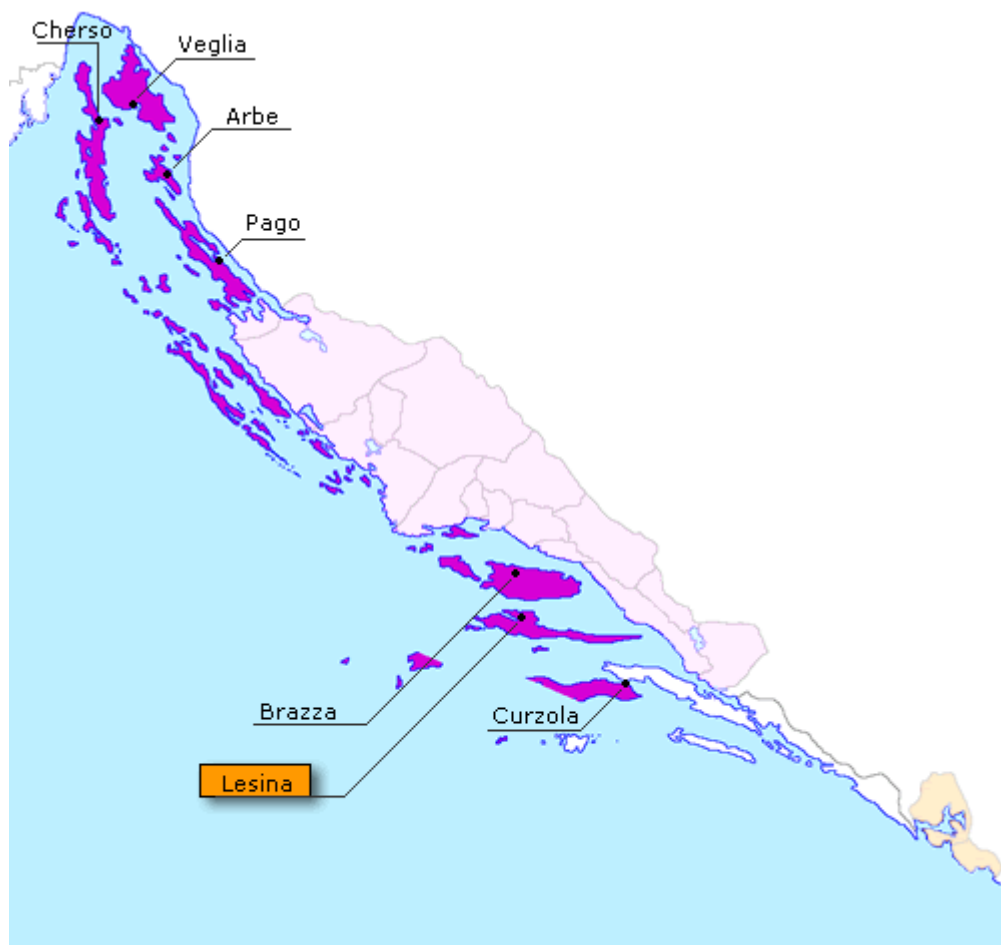

Lesina* (Kmq 288)

*compresa Lissa (Kmq 90)

Conte e Provveditore Giovanni Andrea Corner

Camerlengo e Castellano Domenico Balbi

Abitanti 10.674

Maschi 5.460

Femmine 5.214

Ceti e professioni

Artigiani 147

Contadini 1.828

Marinai	825
Mercanti, bottegai, negozianti	67
Religiosi	112

Animali

Bovini	76
Equini	906
Ovini	5.368

Impianti industriali

Macine	104
Mulini e pile da riso	608