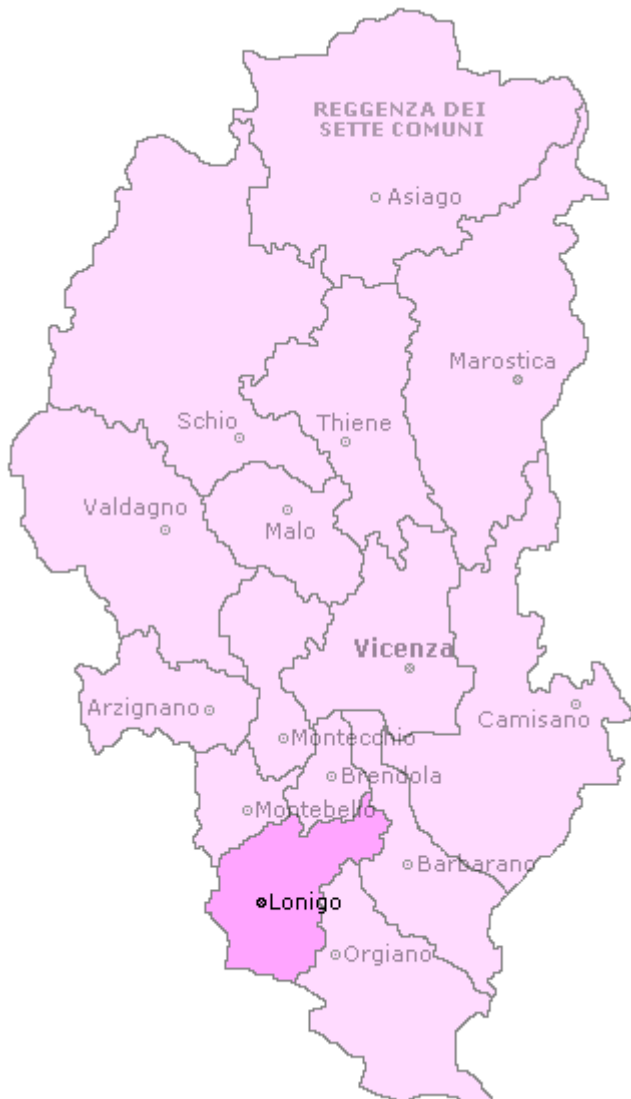

Podestaria di Lonigo

Podestà Silvestro Bembo

Abitanti 5.948

Maschi 2.817

Femmine 3.131

Ceti e professioni

Artigiani 157

Camerieri e servitori 43

Carrettieri e mulattieri 40

Contadini	2.464
Disoccupati e mendicanti	57
Mercanti, bottegai, negozianti	25
Ospedali e luoghi pii	1
Professionisti	17
Religiosi	61

Animali

Bovini	1.014
Equini	215
Ovini	5.044