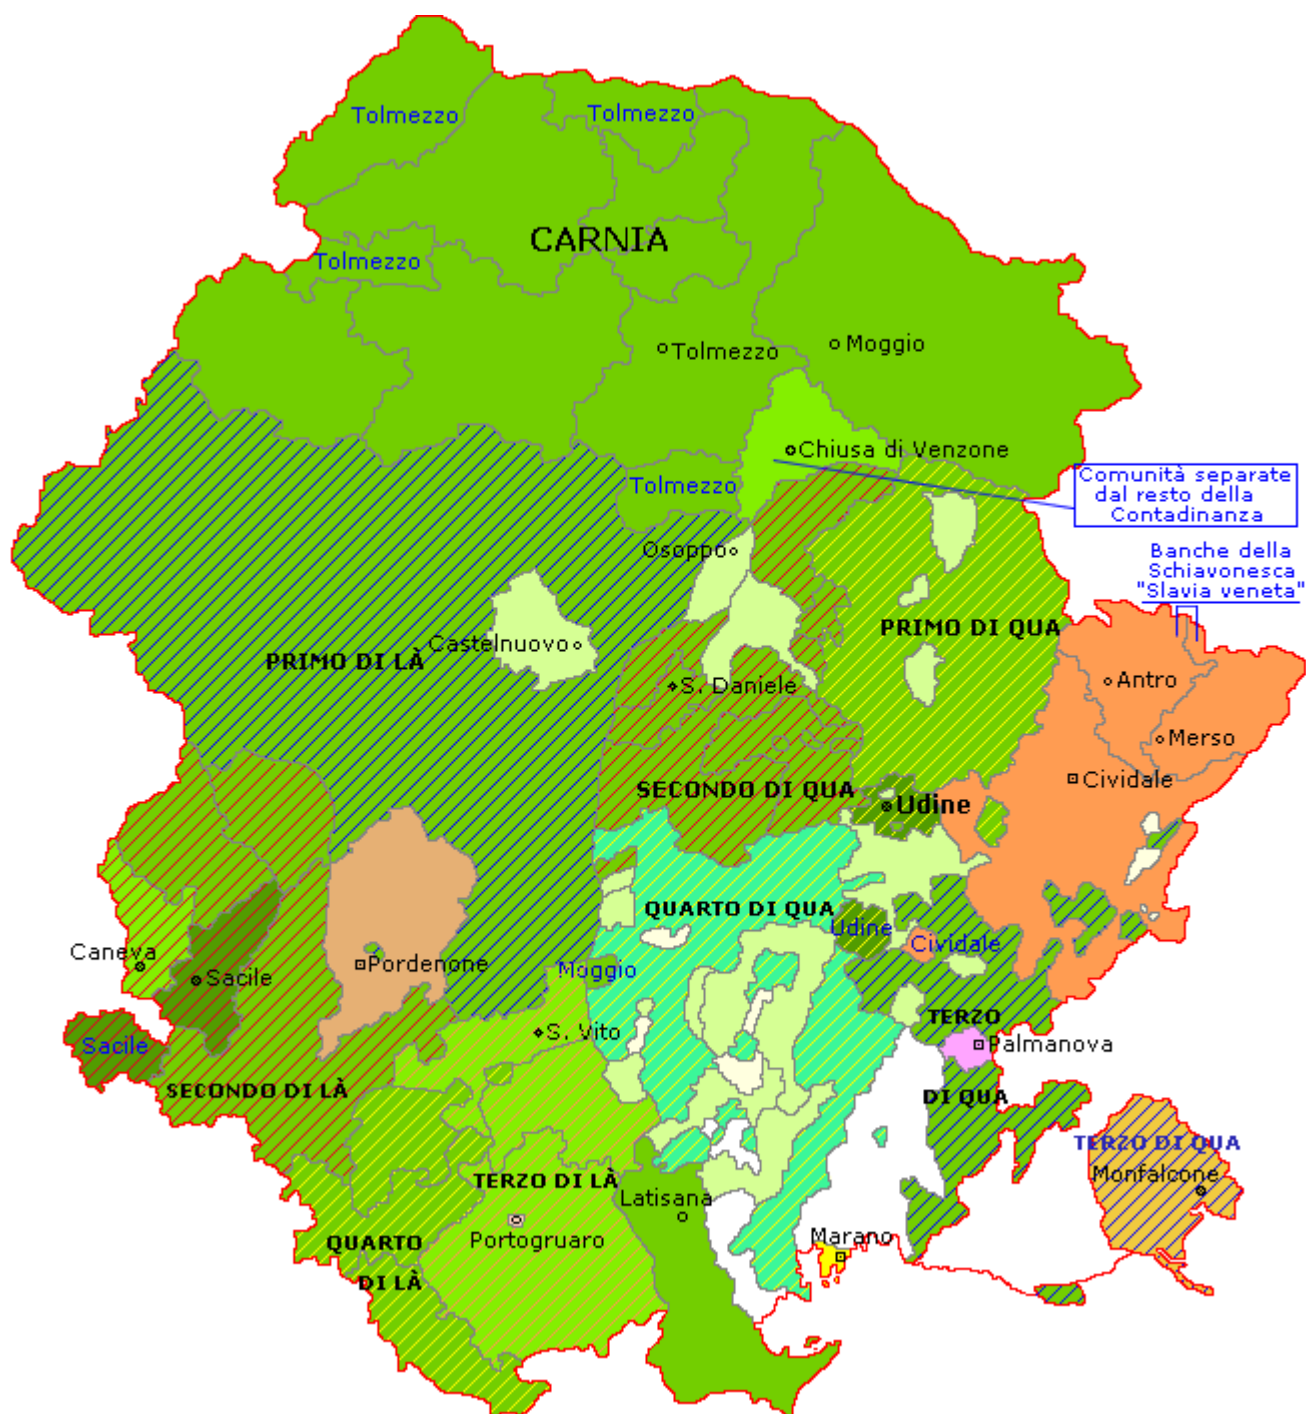

## Fortezza di Marano

*Provveditore*

Pier Antonio Bembo

*Abitanti*

626

Maschi

327

Femmine

### *Ceti e professioni*

Artigiani	4
Camerieri e servitori	2
Carrettieri e mulattieri	2
Mercanti, bottegai, negozianti	9
Pescatori	150
Professionisti	3
Religiosi	4

### *Animali*

Bovini	12
Equini	33