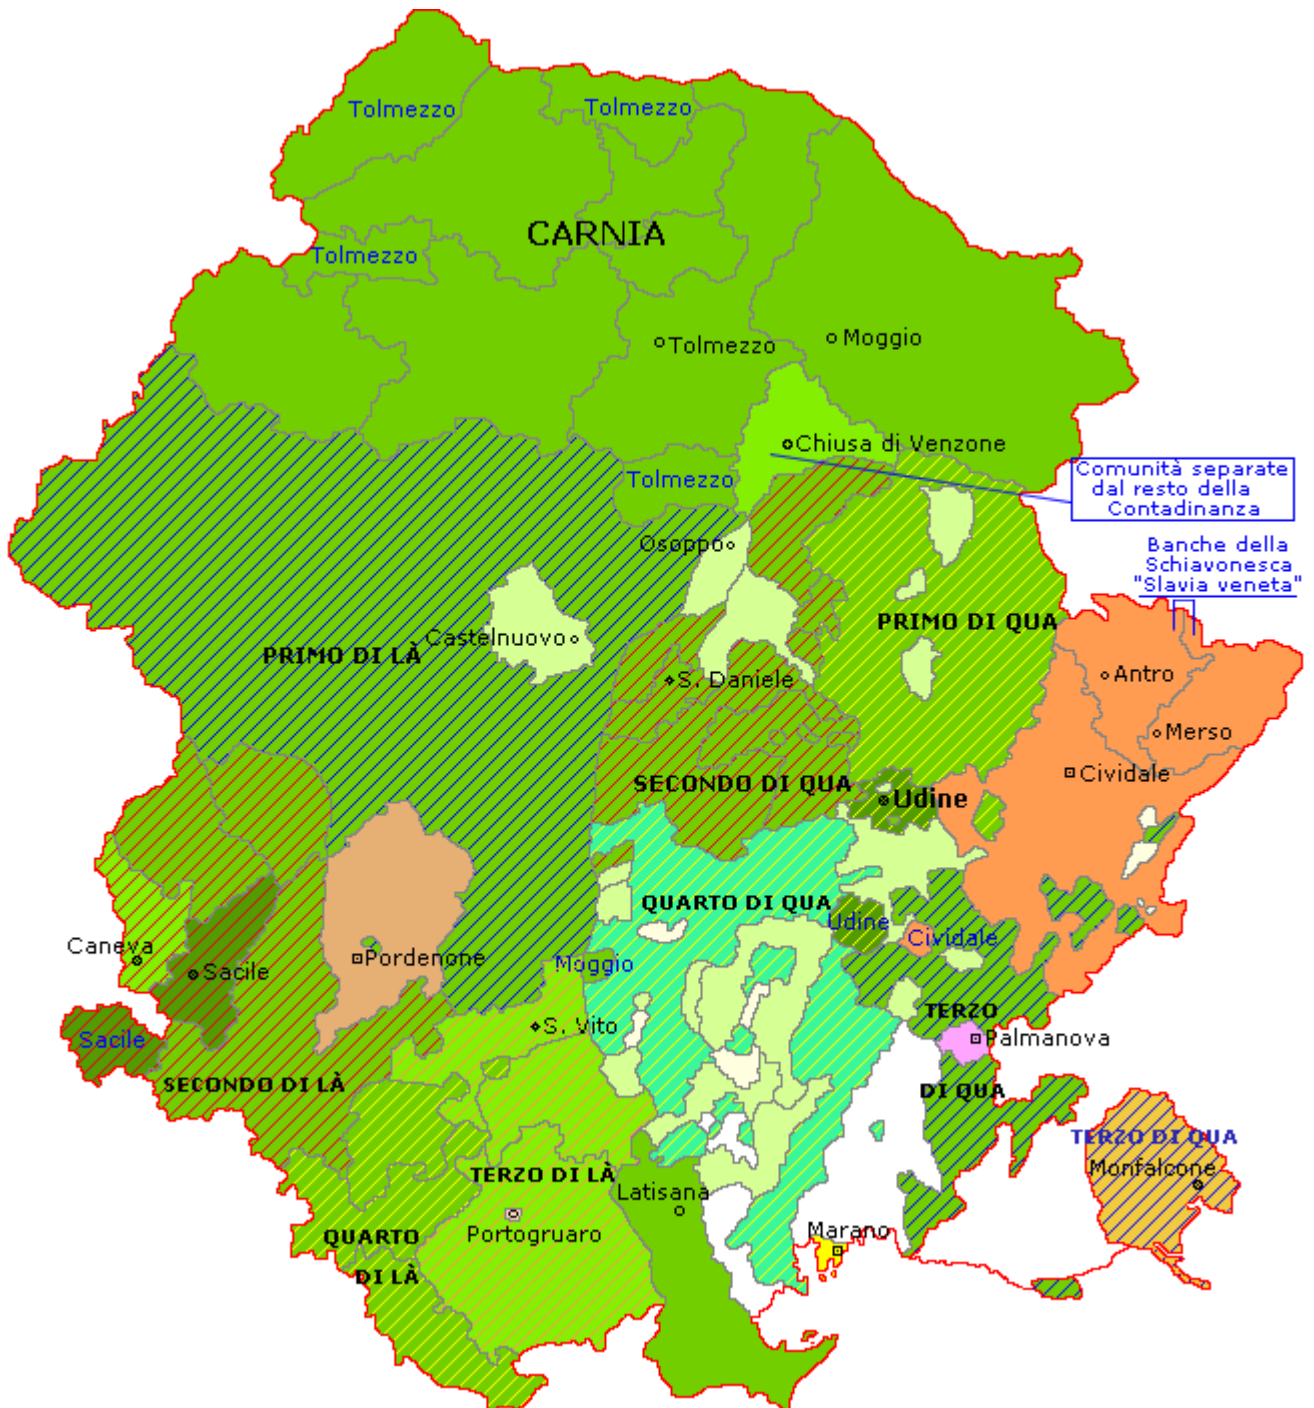

Comunità di Moggio (Canal del Ferro) - Provincia della Carnia

(Chiusa, Dogna, Moggio, Pontebba, Resia, Resiutta)

<i>Abitanti</i>	9.619
-----------------	-------

Maschi	4.746
--------	-------

Femmine	4.873
---------	-------

Ceti e professioni

Artigiani	411
-----------	-----

Camerieri e servitori	32
-----------------------	----

Carrettieri e mulattieri	15
--------------------------	----

Contadini	1.639
-----------	-------

Disoccupati e mendicanti	1.654
--------------------------	-------