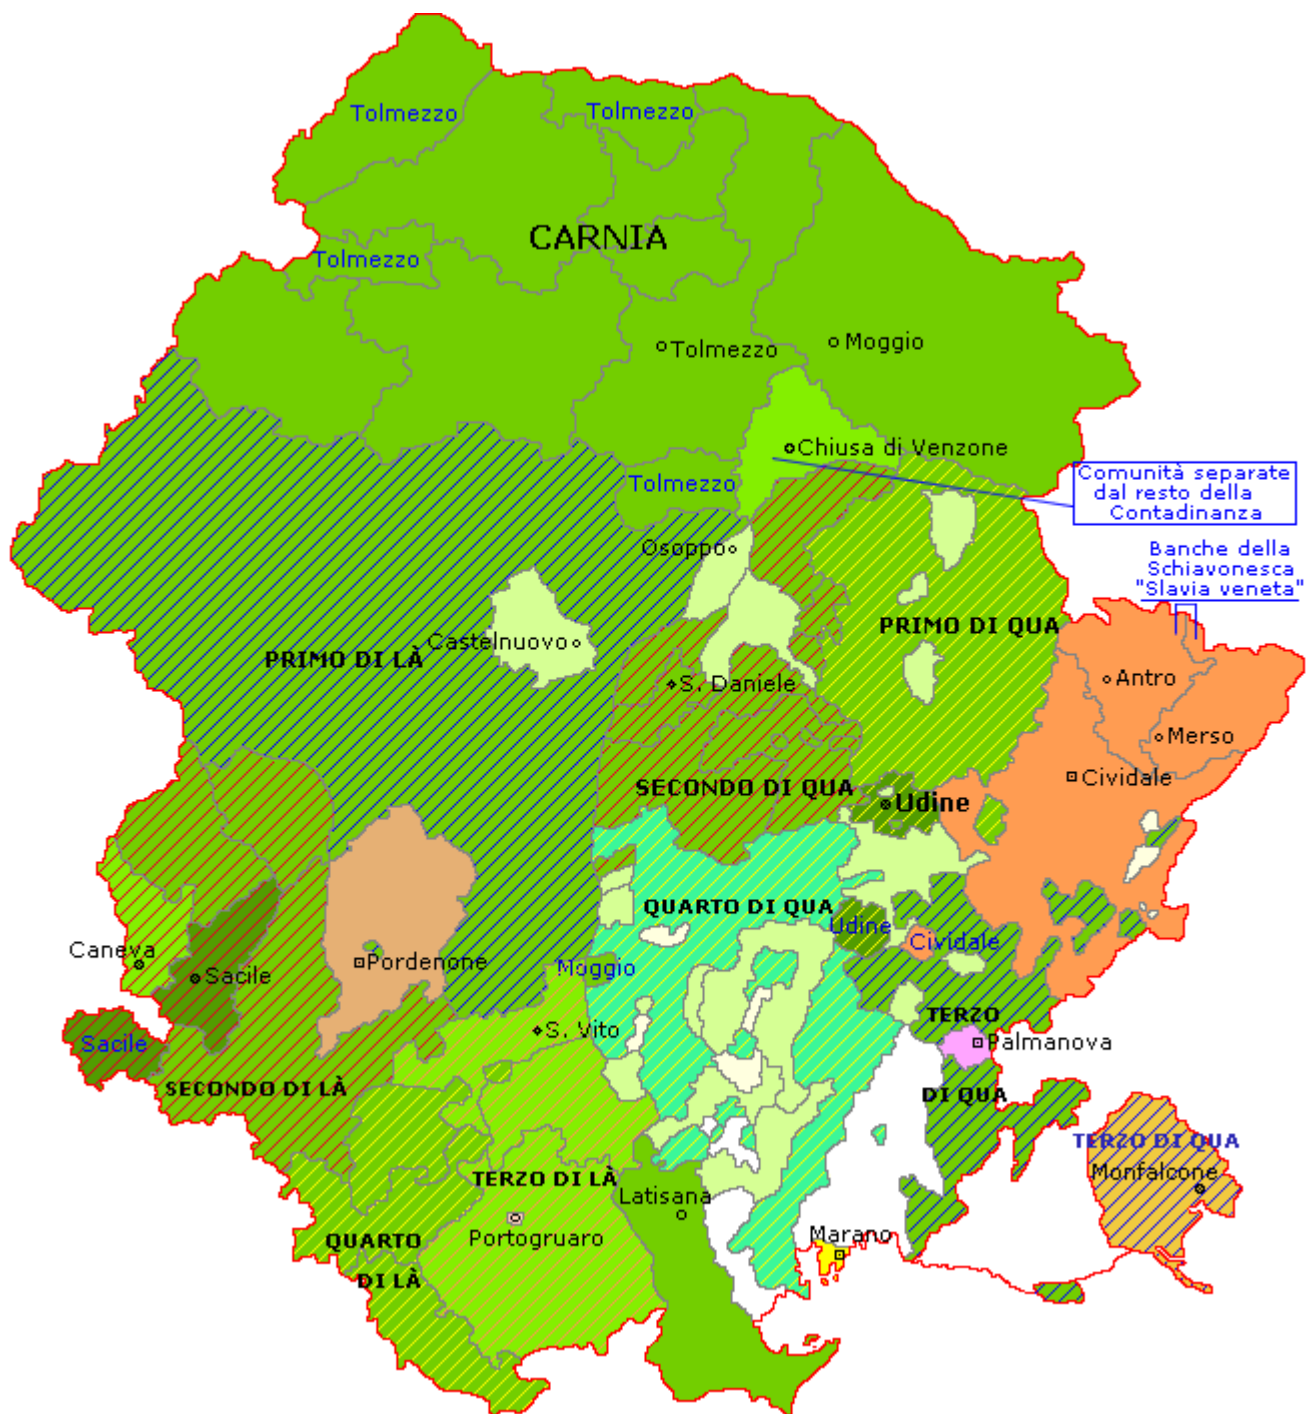

Podestaria di Monfalcone

Podestà Gaetano Balbi

Abitanti 5.319

Maschi 2.643

Femmine 2.676

Ceti e professioni

Artigiani	284
Camerieri e servitori	416
Carrettieri e mulattieri	9
Contadini	781
Disoccupati e mendicanti	59
Mercanti, bottegai, negozianti	35
Ospedali e luoghi pii	1
Professionisti	6
Religiosi	37

Animali

Bovini	767
Equini	144
Ovini	178

Impianti industriali

Mulini e pile da riso	11
Telai	22