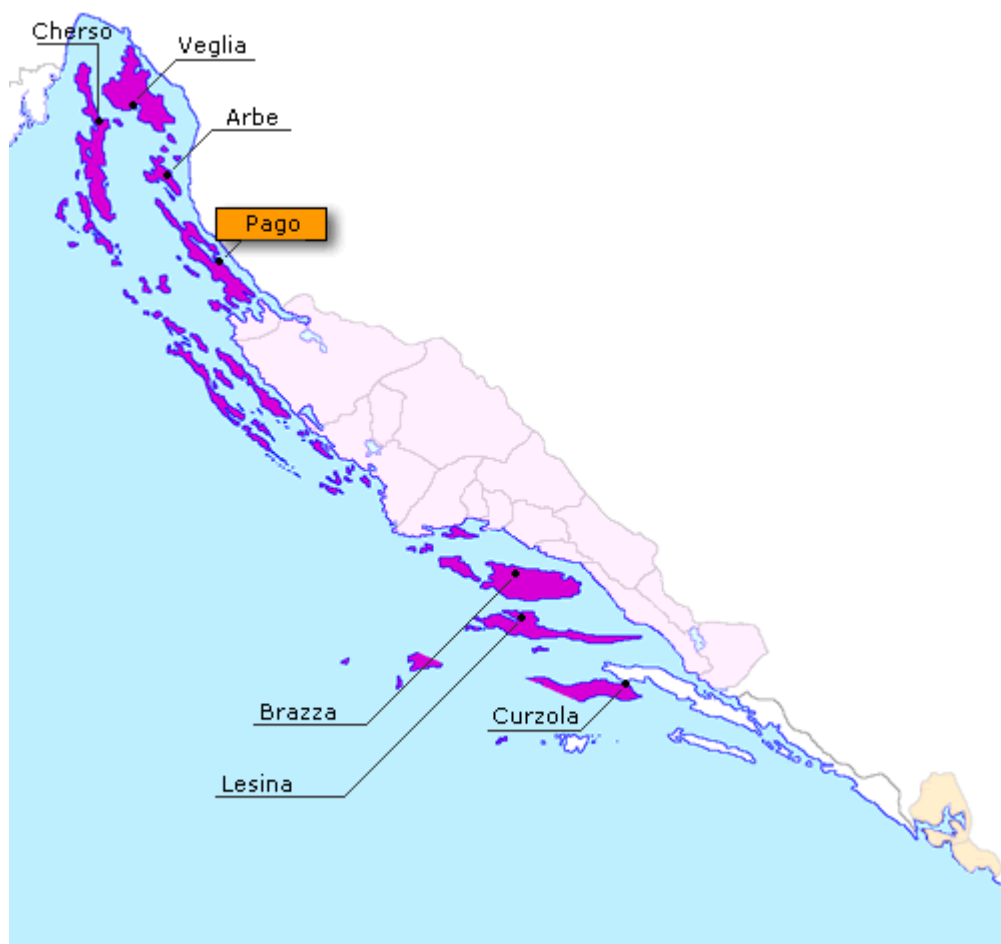

Pago (Kmq 287)

<i>Conte</i>	Liberale Corner
<i>Camerlengo</i>	Gian Domenico Venier
<i>Abitanti</i>	2.327
Maschi	1.296
Femmine	1.031
<i>Ceti e professioni</i>	
Artigiani	20
Contadini	6.073
Marinai	20
Mercanti, bottegai, negozianti	6

Religiosi	46
-----------	----

Animali

Bovini	467
--------	-----

Equini	394
--------	-----

Ovini	27.196
-------	--------