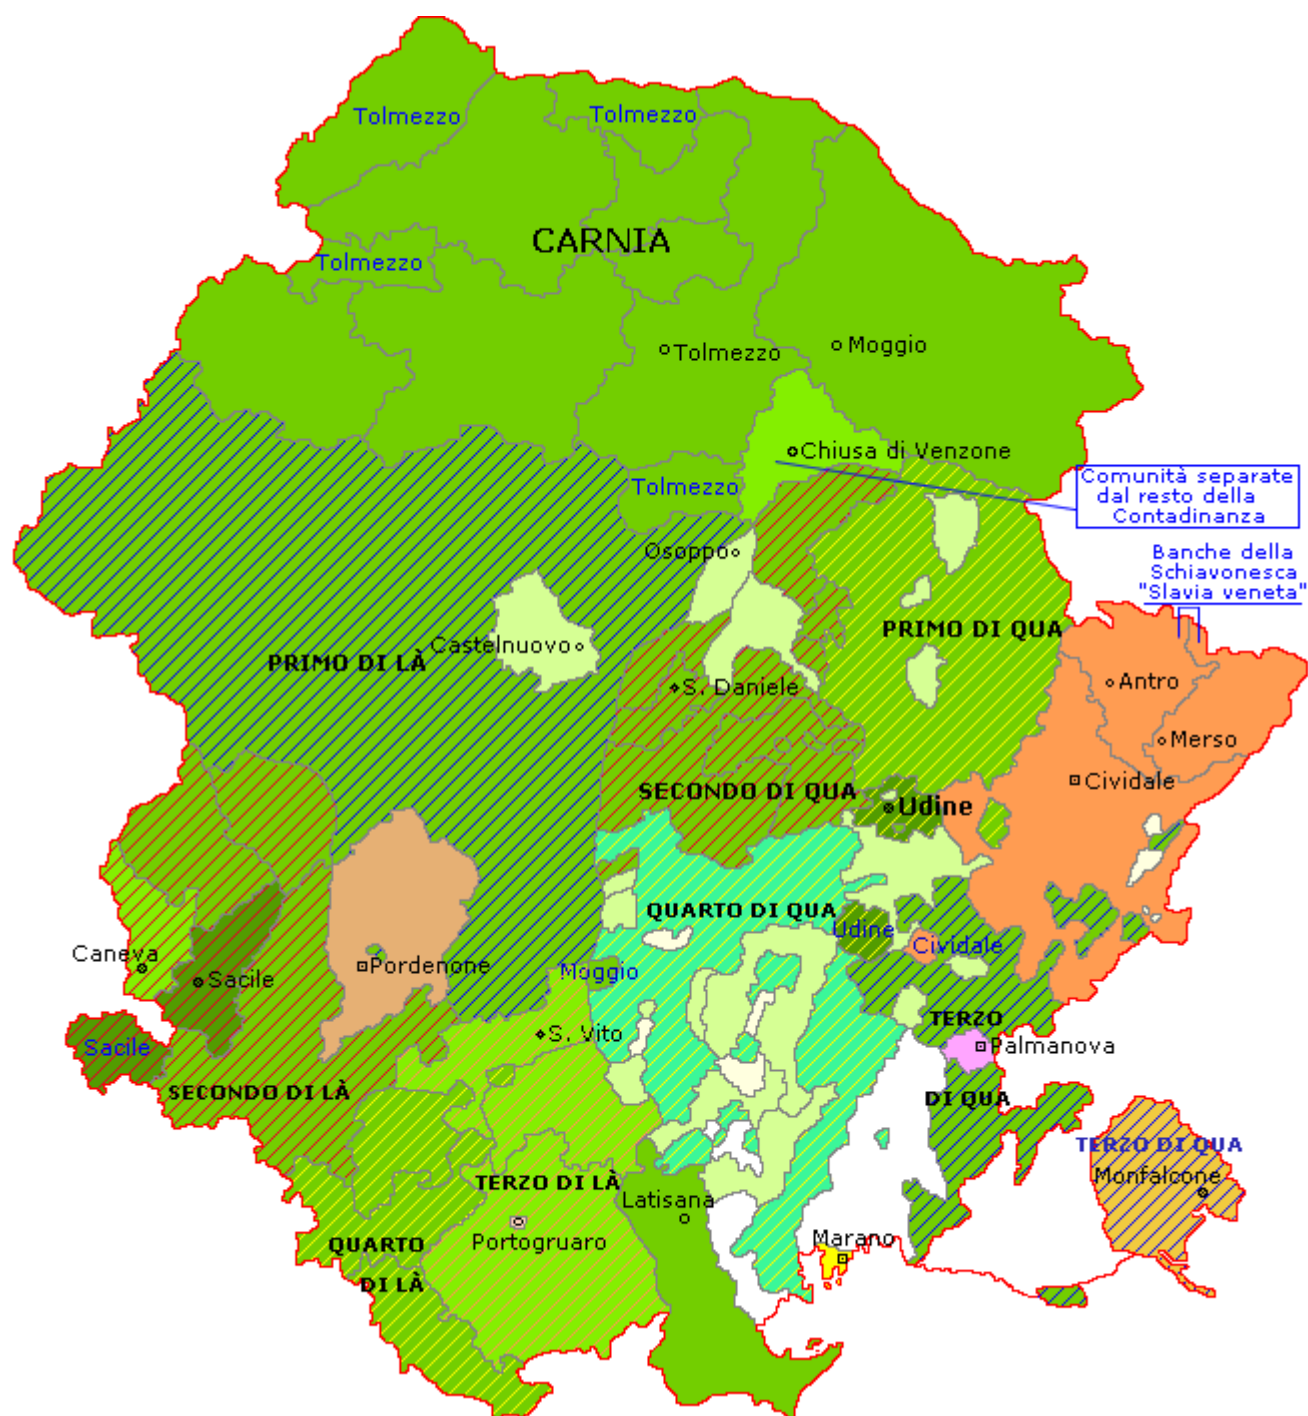

# Fortezza di Palmanova

*Provveditore generale*

Giovanni Grassi

*Abitanti* 3.600

Maschi 1.729

Femmine 1.871

*Ceti e professioni*

Artigiani 84

Camerieri e servitori 39

Carrettieri e mulattieri 12

Contadini 448

Disoccupati e mendicanti 33

Mercanti, bottegai, negozianti 64

Ospedali e luoghi pii 2

Religiosi 46

*Animali*