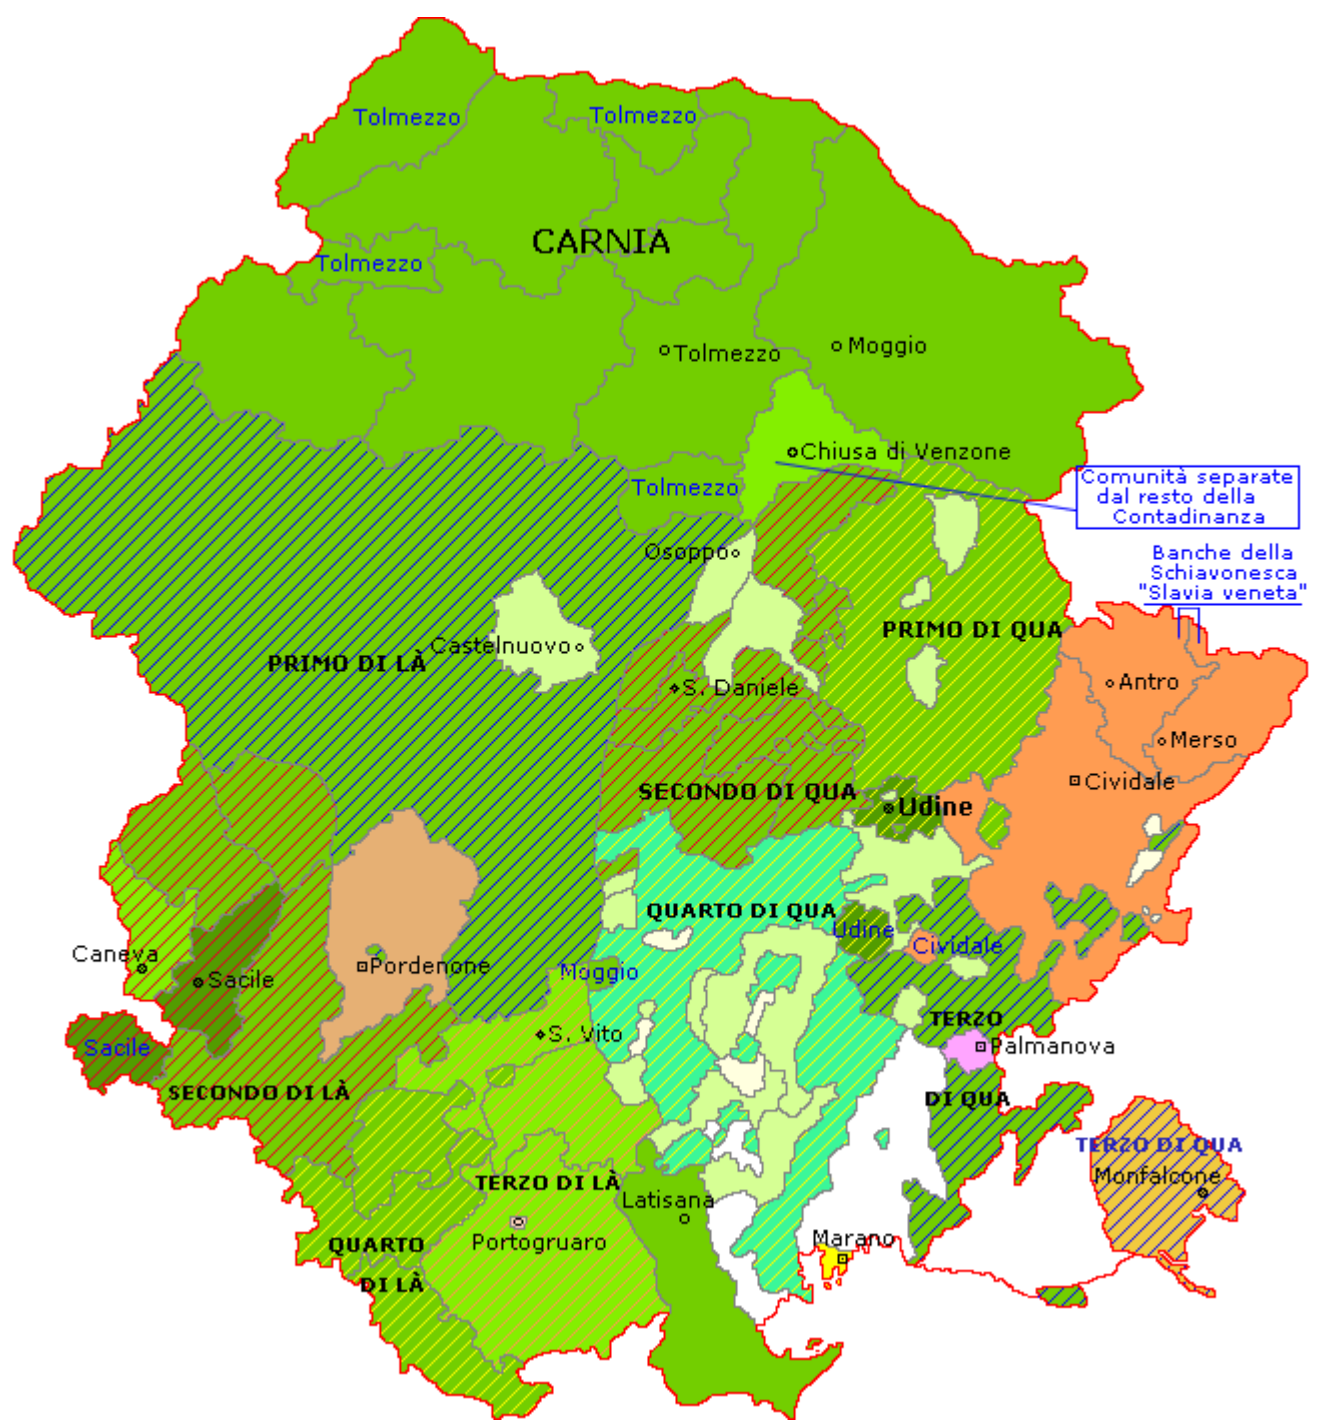

Provveditorato di Pordenone

Abitanti 7.724

Maschi 3.865

Femmine 3.859

Ceti e professioni

Artigiani 306

Camerieri e servitori 197

Carrettieri e mulattieri 19

Contadini 1.917

Disoccupati e mendicanti 108

Mercanti, bottegai, negozianti 44

Ospedali e luoghi pii 1

Professionisti 26

Religiosi 129

Animali

Bovini 2.031