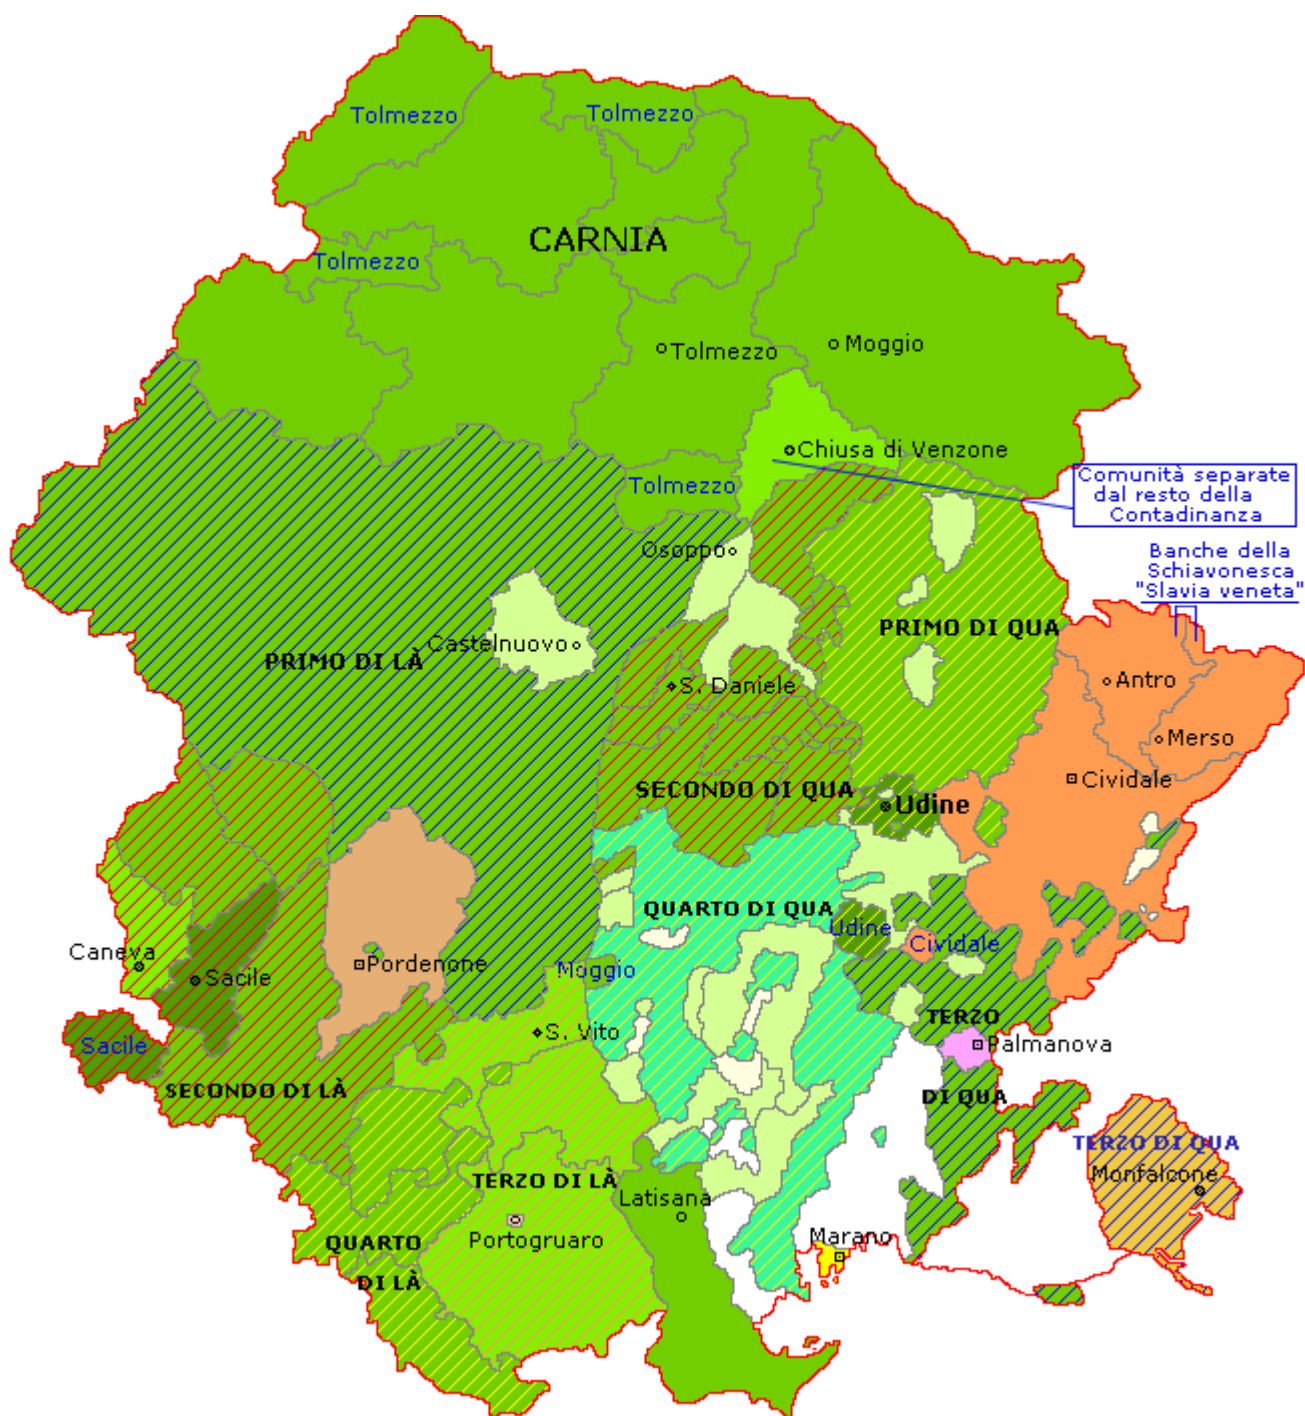

Podestaria di Portogruaro

Podestà Natale Giorgio Morosini

Abitanti 2.773

Maschi 1.355

Femmine 1.418

Ceti e professioni

Artigiani	173
Camerieri e servitori	75
Carrettieri e mulattieri	2
Contadini	374
Disoccupati e mendicanti	17
Mercanti, bottegai, negozianti	153
Ospedali e luoghi pii	1
Professionisti	13
Religiosi	117

Animali

Bovini	767
Equini	144
Ovini	178

Impianti industriali

Mulini e pile da riso	11
Telai	22