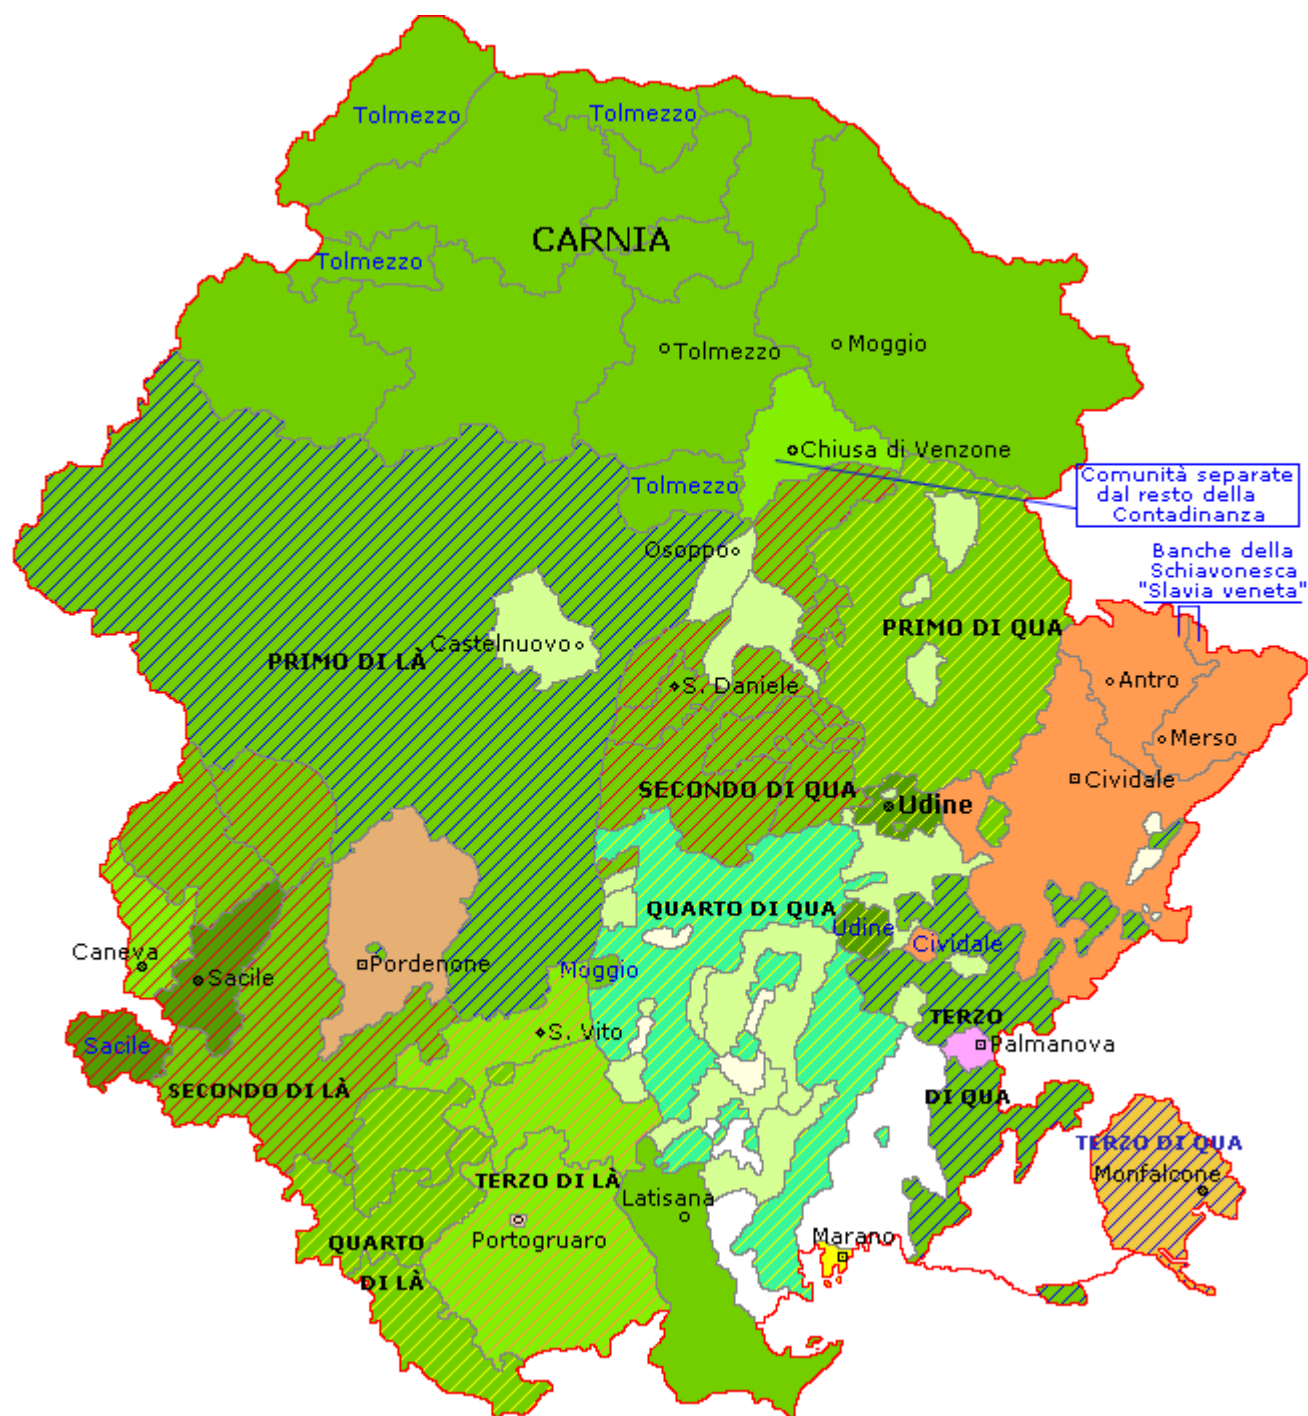

IV Quartiere al di qua del Tagliamento

<i>Abitanti</i>	31.067
Maschi	15.566
Femmine	15.501
<i>Ceti e professioni</i>	

Artigiani	763
Camerieri e servitori	524
Carrettieri e mulattieri	10
Contadini	8.866
Disoccupati e mendicanti	836
Mercanti, bottegai, negozianti	111
Professionisti	83
Religiosi	308

Animali

Bovini	14.276
Equini	2.779
Ovini	4.810

Impianti industriali

Folli da panni	5
Fornaci	7
Macine	2
Mole	50
Mulini e pile da riso	150
Telai	266