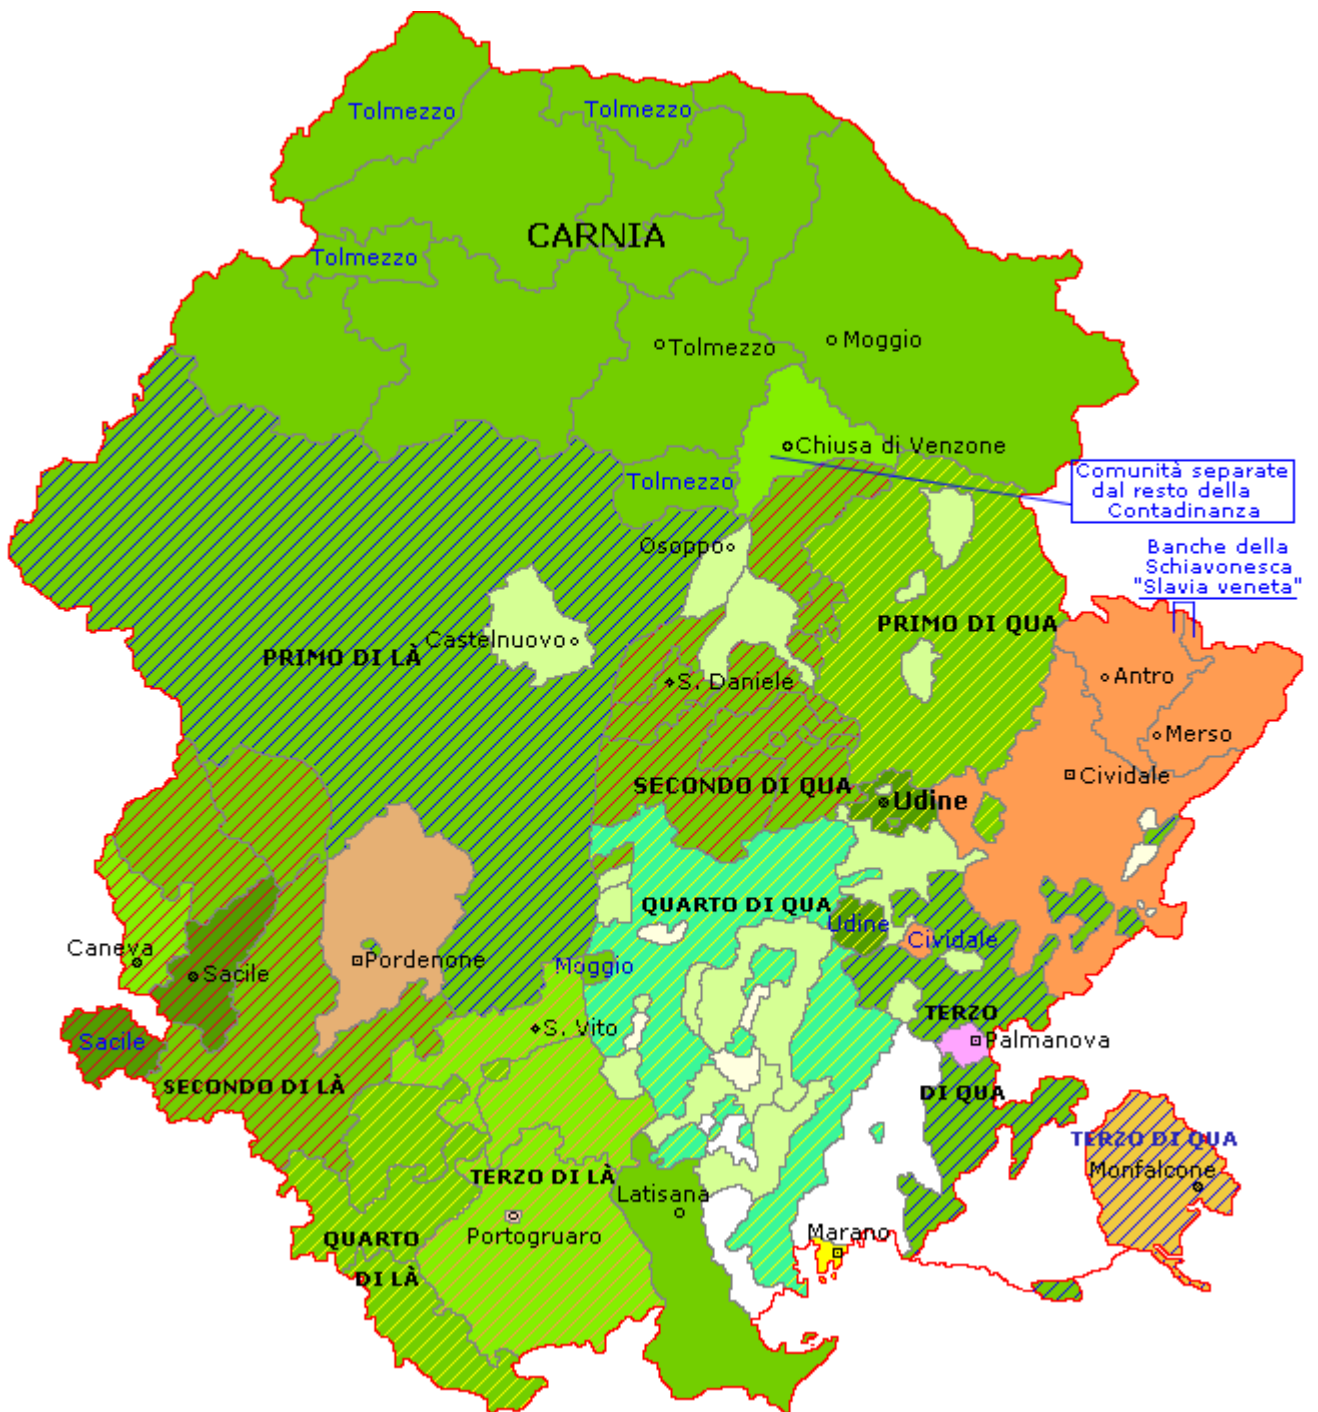

Podestaria di Sacile

Podestà e Capitano

Domenico Maria Contarini

Abitanti

6.770

Maschi

3.437

Femmine

3.333

Ceti e professioni

Artigiani	287
Camerieri e servitori	266
Contadini	3.241
Disoccupati e mendicanti	166
Mercanti, bottegai, negozianti	64
Ospedali e luoghi pii	1
Professionisti	29
Religiosi	103

Animali