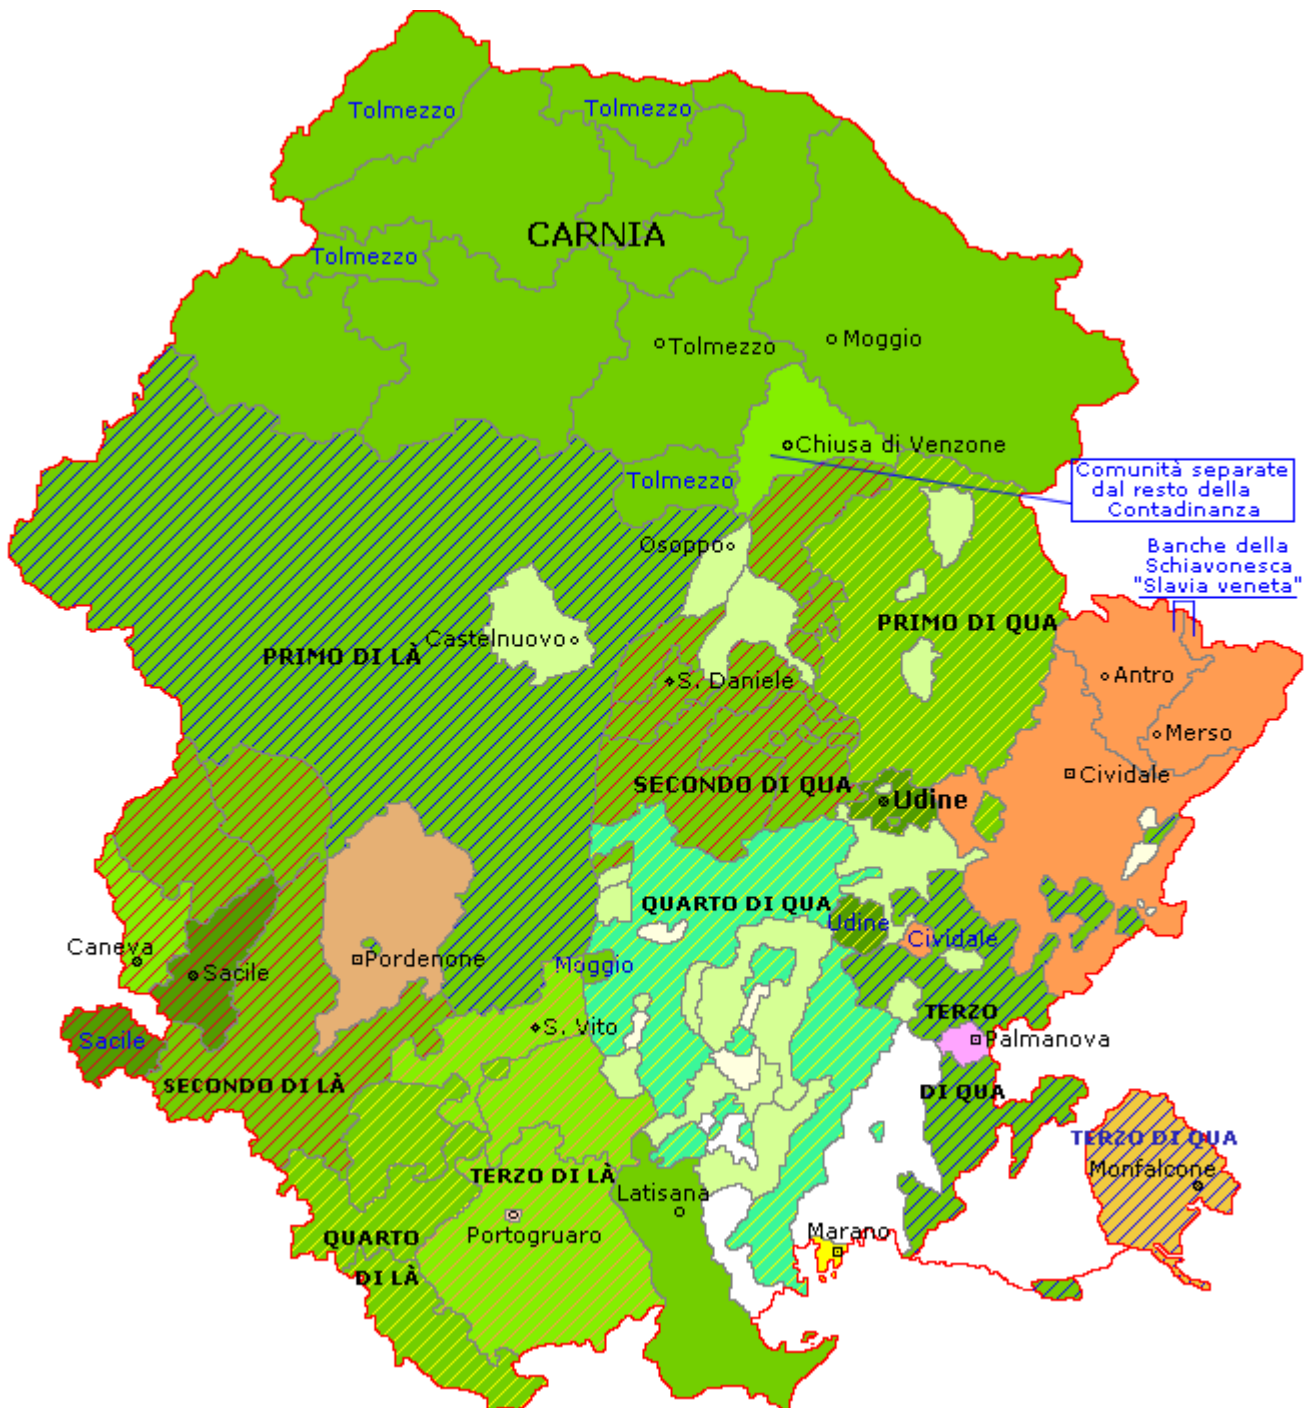

Giurisdizioni dei nn.hh. Savorgnan

Belgrado, Buia, Castelnuovo, Flambro, Muscletto, Osoppo (si forniscono, separatamente, i dati relativi alle sole comunità di Castelnuovo e di Osoppo, le più consistenti), Talmassons, Savorgnan di Torre, Sclaunicco.

Carrettieri e mulattieri	44
--------------------------	----

Contadini	4.057
-----------	-------

Disoccupati e mendicanti	79
--------------------------	----

Mercanti, bottegai, negozianti	57
--------------------------------	----