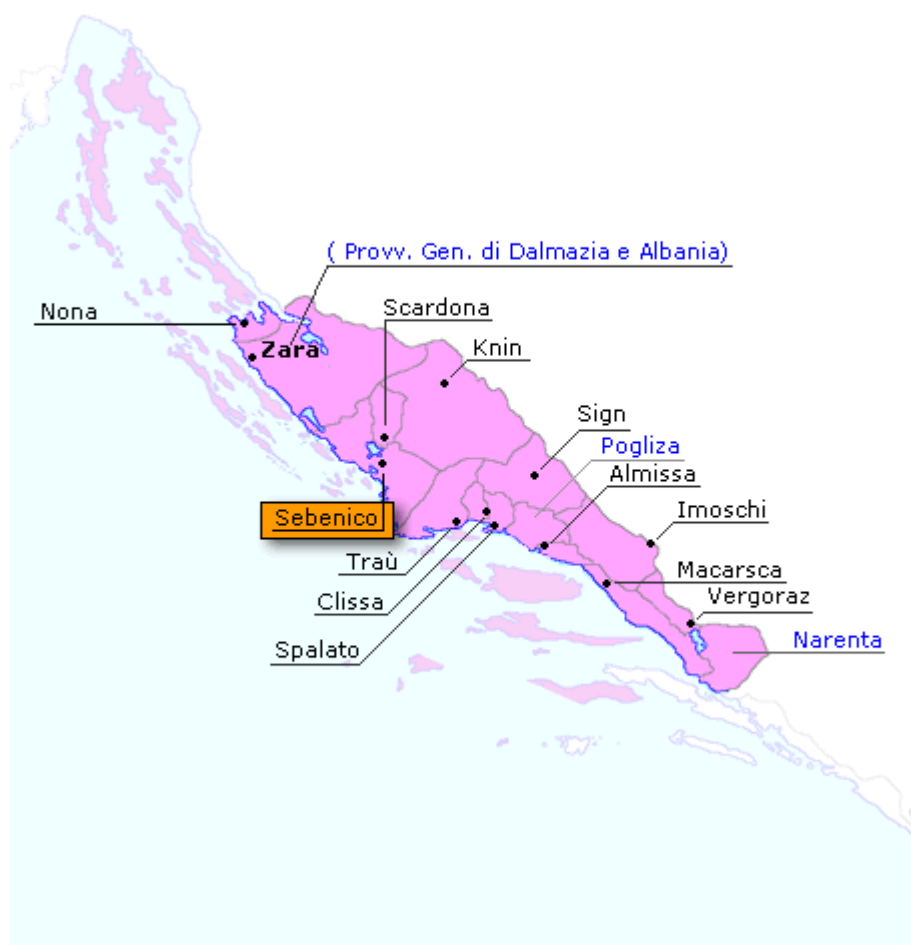

Sebenico

<i>Conte e Capitano</i>	Gian Maria Bembo
<i>Camerlengo e Castellano</i>	Nicolò Bon
<i>Castellano di S.Nicolò</i>	Francesco Maria Badoer
<i>Abitanti</i>	15.469
Maschi	7.810
Femmine	7.659
<i>Ceti e professioni</i>	
Artigiani	383
Contadini	4.787
Marinai	21