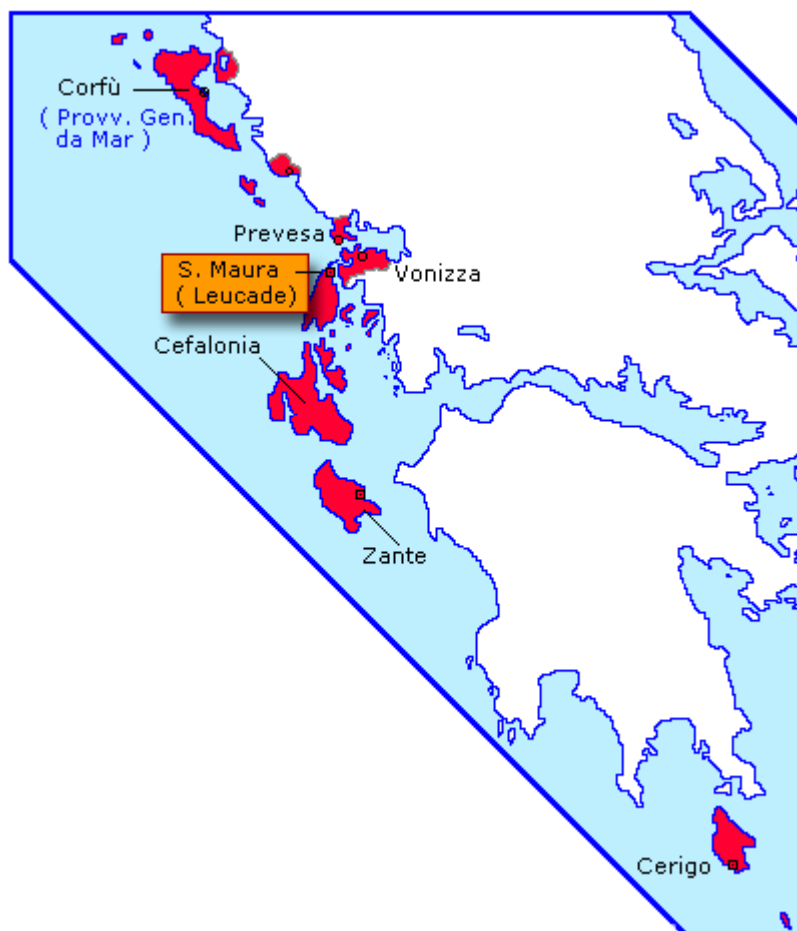

## Santa Maura o Leucade (Kmq 285)

*Provveditore*

Francesco Morosini

*Abitanti*

13.424

Maschi

7.001

Femmine