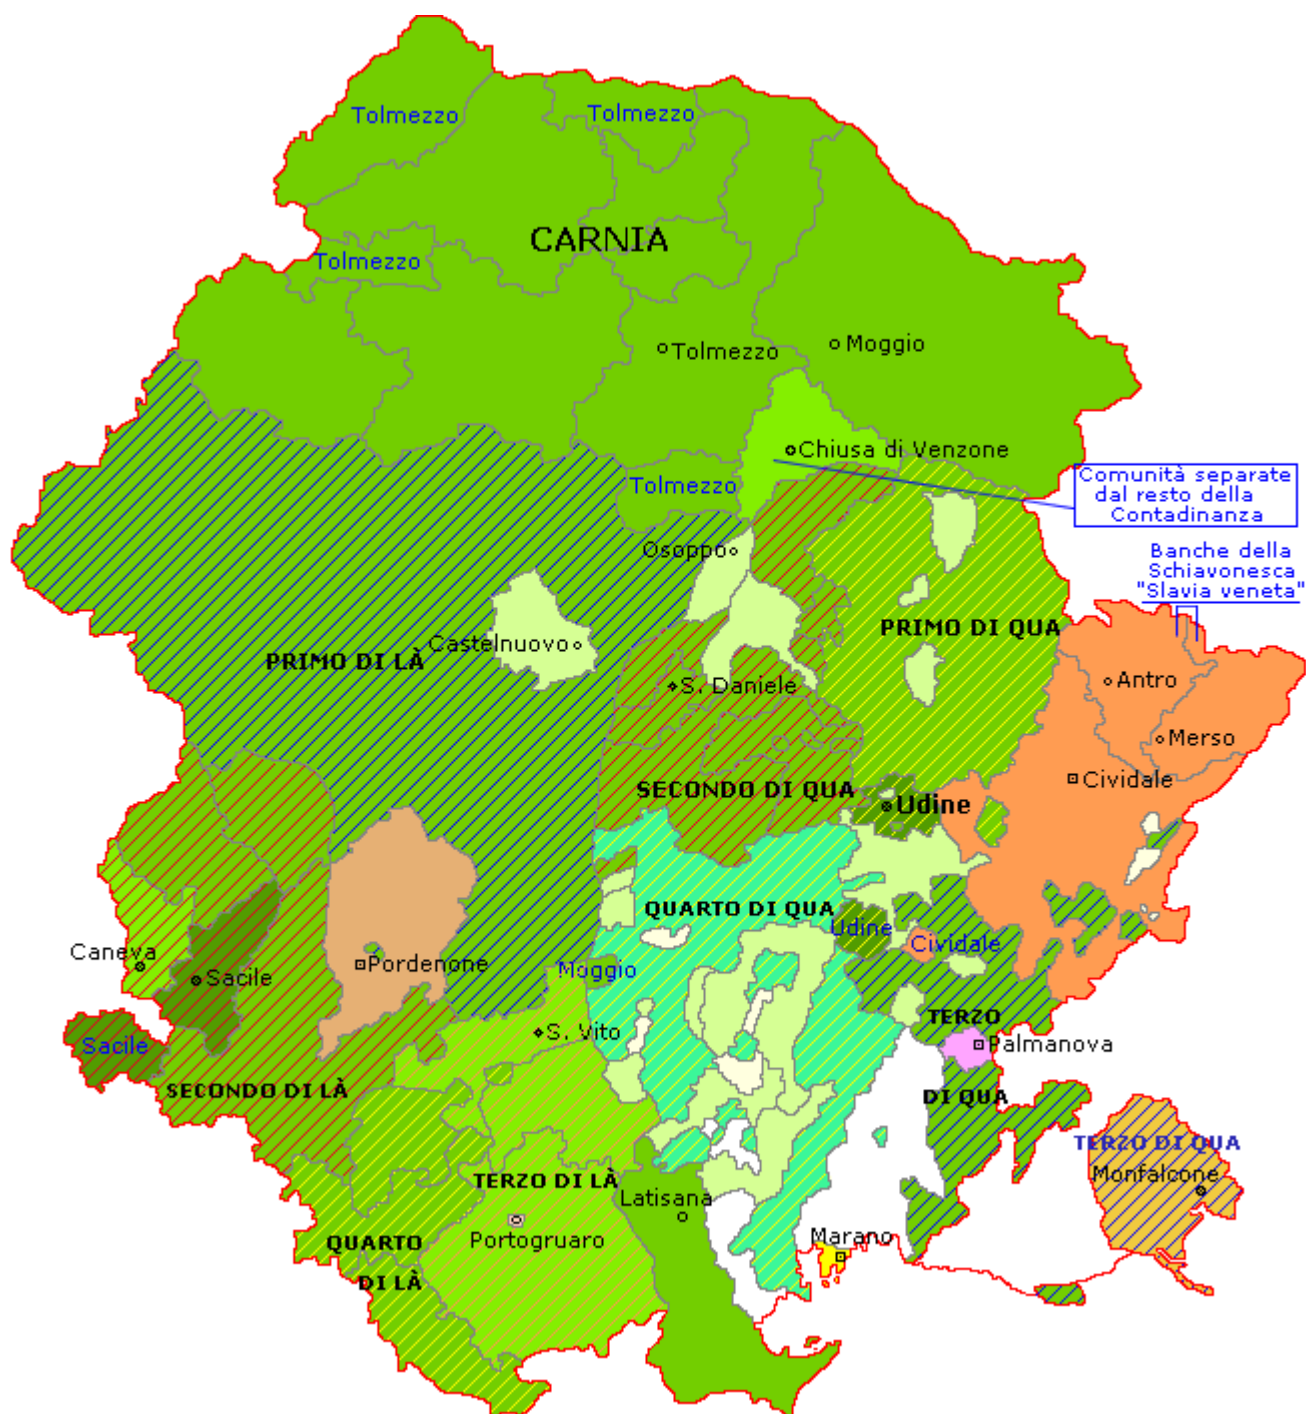

Città e periferia di Udine

<i>Abitanti</i>	15.169
Maschi	7.247
Femmine	7.922
<i>Ceti e professioni</i>	

Artigiani	2.027
Camerieri e servitori	332
Carrettieri e mulattieri	44
Contadini	1.206
Disoccupati e mendicanti	397
Mercanti, bottegai, negozianti	389
Nobili	394
Ospedali e luoghi pii	4
Possidenti	114
Professionisti	212
Religiosi	820

Animali

Bovini	1.467
Equini	459
Ovini	389

Impianti industriali

Filatoi	58
Folli da panni	1
Fornaci	5
Macine	8
Magli, mangani, fucine	20
Mole	42
Mulini e pile da riso	73

Telai 501

Tintorie 8