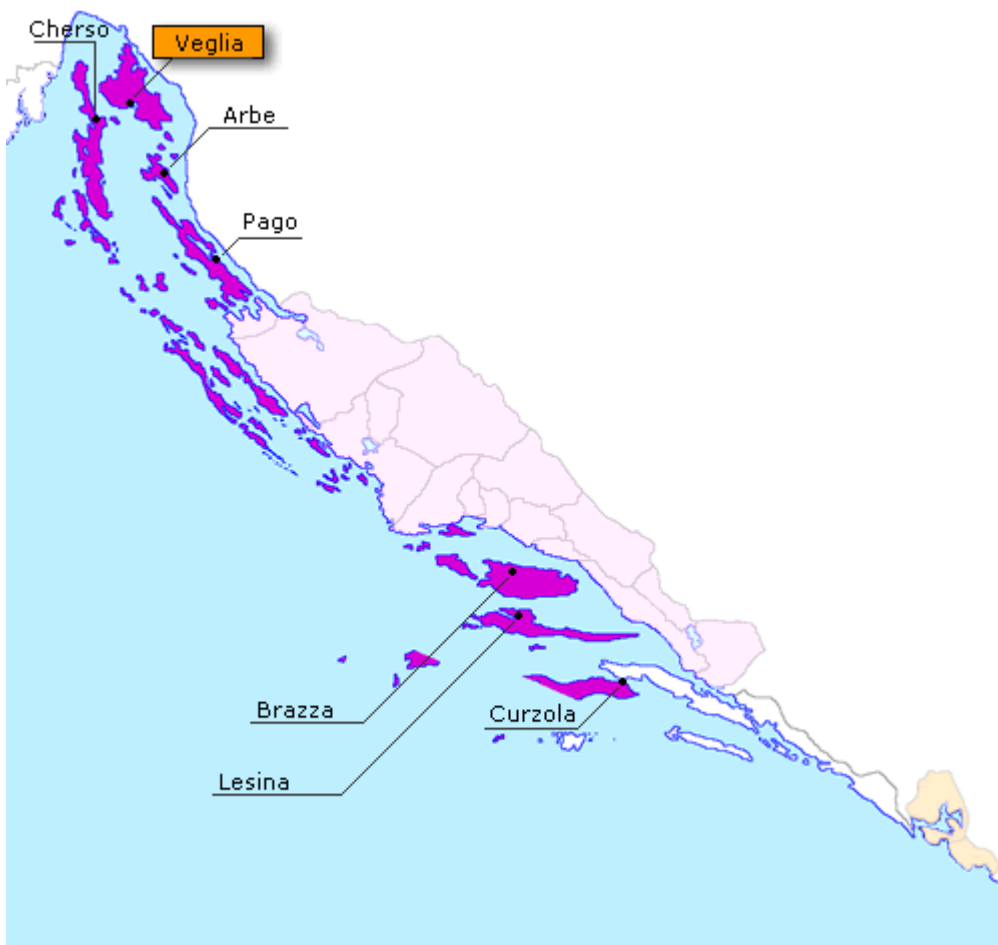

Veglia (Kmq 405)

<i>Provveditore</i>	Angelo Pizzamano
<i>Camerlengo e Castellano</i>	Orseolo Ruggero Badoer
<i>Abitanti</i>	9.064
Maschi	4.479
Femmine	4.585
<i>Ceti e professioni</i>	
Artigiani	81
Contadini	2.059
Marinai	166
Mercanti, bottegai, negozianti	10

Religiosi	232
-----------	-----

Animali

Bovini	3.176
--------	-------

Equini	463
--------	-----

Ovini	12.045
-------	--------

Impianti industriali

Macine	15
--------	----

Mulini e pile da riso	9
-----------------------	---